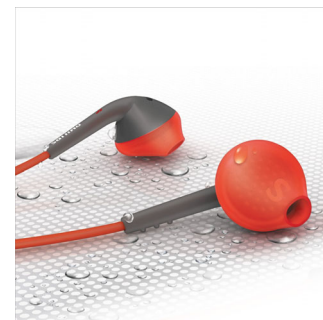

Rezistent la transpirație și ploaie

Căștile ActionFit sunt proiectate special pentru un stil de viață activ. Indiferent de sportul sau antrenamentul preferat, căștile dvs. pot face față căldurii, umezelii și transpirației! Create din materiale rezistente la apă, de înaltă calitate, căștile dvs. sunt confortabile și rezistente la transpirație și ploaie.