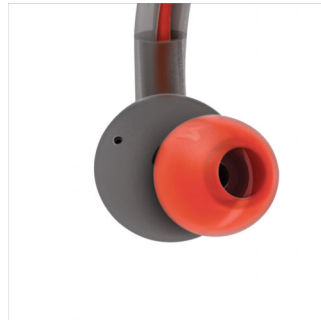

Bas puternic

Nu există nimic mai potrivit decât o melodie bună care să vă facă să intrați în ritmul antrenamentului. Cu căștile ActionFit, melodiile dvs. sunt amplificate de un bas profund și dinamic care va învigoră orice rutină, permițându-vă să atingeți un nivel mai înalt.