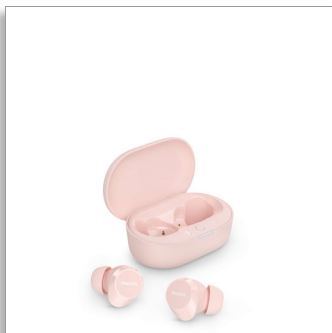

Philips
Skutočne bezdrôtové
slúchadlá

Malé slúchadlá. Vysoká kvalita
Prírodný zvuk. Dynamické basy
Vreckové puzdro na nabíjanie
Zreteľné hovory

TAT1209PK

Pustite si hudbu

Tie najlepšie veci v živote sú jednoduché. Vezmite slúchadlá, svoje obľúbené skladby a vyrazte von! Vďaka skvelému zvuku, dynamickým basom a vreckovému puzdru na nabíjanie sú tieto mimoriadne malé a pohodlné prémiové bezdrôtové slúchadlá pripravené dňom i nocou.