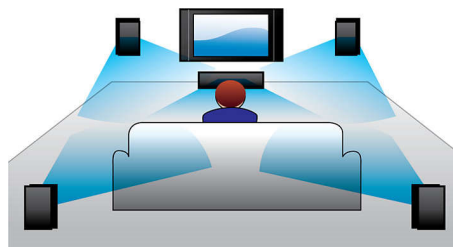

Das gewisse Extra für Ihren Wohnraum

- Kompaktes Design, für jeden Platz geeignet
- Schlankes Hochglanzdesign mit einzigartiger Touch-Steuerung

Genießen Sie Entertainment von verschiedensten Geräten

- Full HD 3D Blu-ray für ein beeindruckendes 3D-Filmerlebnis
- HDMI 1080p Upscaling bietet noch schärfere Bilder
- Wiedergabe von 3D Blu-ray Discs, DVDs, VCDs, CDs und USB-Geräten

PHILIPS

Besonderheiten

Full HD 3D Blu-ray

Lassen Sie sich durch 3D Filme auf einem Full HD 3D-Fernseher in Ihrem eigenen Wohnzimmer begeistern. Active3D verwendet die neueste Generation von schnell umschaltenden Displays für realistische Tiefendarstellung und ein wirklichkeitstreuere Filmerlebnis mit einer Full HD-Auflösung von 1080 x 1920. Sie betrachten das Bild durch eine spezielle Brille, bei der das rechte und linke Brillenglas synchron mit den wechselnden Bildern geöffnet und geschlossen werden, für ein 3D-Fernseherlebnis in Full HD mit Ihrem Heimkino. 3D-Filme auf Blu-ray-Discs bieten eine umfassende, hochwertige Auswahl an Inhalten. Außerdem ermöglicht Blu-ray unkomprimierten Surround Sound für ein unvergleichliches Audio-Erlebnis.

Leistungsstarke Lautsprecher mit Bassröhren

Leistungsstarke Lautsprecher mit Bassröhren für großartigen Sound

Dolby TrueHD und DTS-HD

Dolby TrueHD und DTS-HD Master Audio Essential liefern optimalen Sound von Ihren Blu-ray Discs. Die Audiowiedergabe ist praktisch nicht zu unterscheiden vom Studio-Master. So hören Sie das, was Sie der Regisseur hören lassen wollte. Dolby TrueHD und DTS-HD Master Audio Essential vervollständigen Ihr hochauflösendes Home Entertainment-Erlebnis.