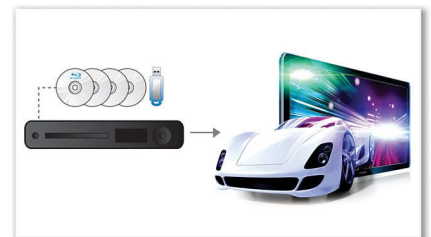

Alle Formate

Geben Sie praktisch jede Disc und jedes gewünschte Medienformat wieder: 3D Blu-ray Discs, DVDs, VCDs, CDs oder USB-Geräte. Erleben Sie den unschlagbaren Komfort der hohen Wiedergabekompatibilität und den Luxus der Wiedergabe von Mediendateien auf Ihrem Fernseher oder Home Entertainment-System.