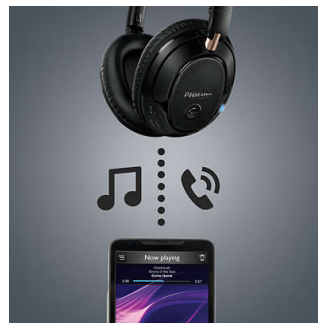

Закрытая конструкция

Закрытое оформление блокирует внешние шумы при прослушивании музыки, позволяя

оценить детальное и насыщенное оригинальное звучание басов.

Простое подключение благодаря технологии NFC

Функция автовключения и простое сопряжение одним касанием благодаря поддержке NFC. Легко подключайте наушники Bluetooth к любому устройству с поддержкой Bluetooth.

Беспроводная музыка, общение

Просто выполните сопряжение смарт-устройства с наушниками через Bluetooth — и наслаждайтесь кристально чистым звучанием при совершении вызовов и прослушивании музыки без проводов. Удобные кнопки позволяют одним касанием управлять воспроизведением, принимать входящие и совершать исходящие вызовы.