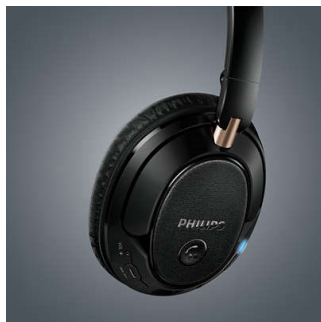

Закрытая конструкция

Закрытое оформление блокирует внешние шумы при прослушивании музыки, позволяя

оценить детальное и насыщенное оригинальное звучание басов.

Простое подключение благодаря технологии NFC