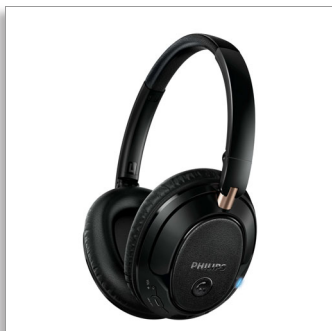

Philips
Беспроводные наушники
Bluetooth®

40-мм излучатели, закрытая
конструкция

Полноразмерные
Мягкие амбушюры

SHB7250

Звук высокого разрешения

с функцией цифрового усиления НЧ

Возможность подключения Philips SHB7250 по Bluetooth позволяет забыть о проводах и наслаждаться непревзойденным качеством четкого звука с глубокими басами. Мягкие чашки наушников обеспечивают комфорт в дороге и удобное переключение между режимами разговора и прослушивания музыки.

Комфорт при длительном прослушивании

- Оголовье и чашки наушников регулируются для идеальной посадки
- Малый вес наушников гарантирует комфорт при длительном ношении

Мощное звучание без проводов

- 40-мм излучатели с неодимовыми магнитами гарантируют глубокие басы и четкое звучание
- Закрытое оформление для оптимальной звукоизоляции
- Усиление низких частот одним нажатием для глубокого и насыщенного звучания
- Звук высокого разрешения обеспечивает максимально качественное воспроизведение музыки

PHILIPS

Беспроводные наушники Bluetooth®
40-мм излучатели, закрытая конструкция Полноразмерные, Мягкие амбушюры

SHB7250/00

Особенности

Излучатели 40 мм

40-мм излучатели с неодимовыми магнитами гарантируют глубокие басы и четкое звучание

Оголовье и чашки наушников регулируются

Эргономичный дизайн этих наушников обеспечивает идеальную посадку благодаря регулировке чашек наушников и оголовья. Полноценный комфорт и надежность в дороге.

Компактная складная конструкция