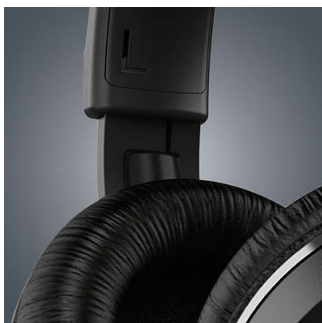

Оголовье и чашки наушников регулируются

Эргономичный дизайн этих наушников обеспечивает идеальную посадку благодаря регулировке чашек наушников и оголовья. Полноценный комфорт и надежность в дороге.

Компактная складная конструкция