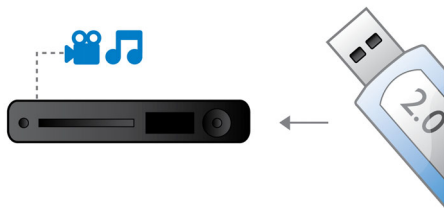

Finn frem mer

- Innebygd WiFi slik at du kan nyte de tilkoblede mediene dine trådløst
- Høyhastighets USB 2.0-kobling spiller av video/musikk fra USB-flashstasjon
- Internett-tjenester er innebygd

PHILIPS

Høydepunkter

HDMI for enkel AV-tilkobling

HDMI™

HDMI står for High Definition Multimedia Interface. Dette er en direkte digital forbindelse som kan overføre både digital HD-video og digital flerkanalslyd. Ved å eliminere konverteringen til analoge signaler får du perfekt bilde- og lyd kvalitet, helt uten støy. HDMI er fullstendig bakoverkompatibelt med DVI (Digital Video Interface).

Høyhastighets USB 2.0-kobling

Universal Serial Bus eller USB er en standardprotokoll som brukes for å koble PCer, utstyr og elektronisk utstyr for forbrukerelektronikk. Høyhastighets-USB-enheter har en dataoverføringshastighet på opptil 480 Mbps, opp fra 12 Mbps for vanlig USB. Med USB 2.0-høyhastighetskoblingen kan