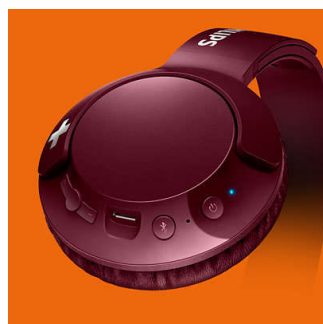

Bluetooth

Κάντε εύκολα σύζευξη των ακουστικών σας με οποιαδήποτε συσκευή Bluetooth για ασύρματη μουσική.

Κουμπιά ελέγχου

Τα χειριστήρια στο δεξι ακουστικό σας επιτρέπουν να ελέγχετε τη μουσική και τις κλήσεις σας με ένα πάτημα.