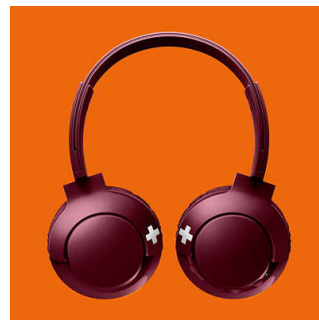

Bluetooth

Κάντε εύκολα σύζευξη των ακουστικών σας με οποιαδήποτε συσκευή Bluetooth για ασύρματη μουσική.

Κουμπιά ελέγχου

Τα χειριστήρια στο δεξι ακουστικό σας επιτρέπουν να ελέγχετε τη μουσική και τις κλήσεις σας με ένα πάτημα.

Επίπεδη αναδίπλωση

Με τη σχεδίαση επίπεδης αναδίπλωσης, τα ακουστικά BASS+ διπλώνονται και αποθηκεύονται εύκολα – η ιδανική συντροφιά στο ταξίδι!

Κλήσεις hands-free

Πρακτικές κλήσεις hands-free με μικρόφωνο και Bluetooth® 4.1