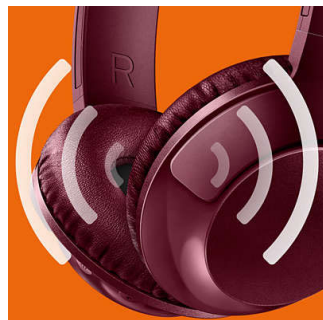

Έντονα, δυνατά μπάσα

Με μεγάλα, πανίσχυρα μπάσα για να νιώθετε πραγματικά τον ρυθμό. Μην σας ξεγελά η κομψή σχεδίαση: οι ειδικά συντονισμένοι οδηγοί και οι δίοδοι μπάσων παράγουν εξαιρετικά χαμηλές συχνότητες, για να απολαμβάνετε μοναδικό χαρακτηριστικό ήχο BASS+.