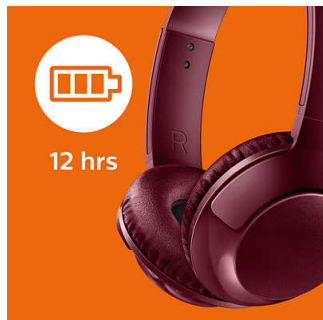

Ασύρματα ακουστικά με στήριγμα κεφαλής και μικρόφωνο
Οδηγοί 32 χιλ και ακουστική μόνωση Αγκαλιάζουν το αυτί, Μαλακά επικαλύμματα αυτιών, Επίπεδη αναδίπλωση

SHB3075RD/00

Χαρακτηριστικά

12ωρη αναπαραγωγή

Με 12 ώρες αναπαραγωγής, θα έχετε αρκετή ισχύ για να ακούτε αδιάκοπα μουσική όλη μέρα.