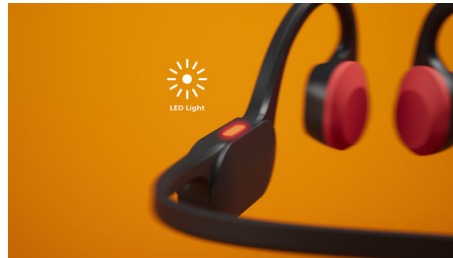

Λυχνίες LED ασφαλείας

Τρέξτε τη νύχτα. Κάντε πεζοπορία σε ορεινά μονοπάτια το σούρουπο. Ή κάντε ποδήλατο στο δάσος. Χάρη στις λυχνίες LED στο πλαίσιο, θα είστε ορατοί ακόμα και σε περιβάλλον με χαμηλό φωτισμό. Μπορείτε να ελέγχετε τις λυχνίες LED μέσω της εφαρμογής Philips Headphones ή μέσω του κουμπιού on/off στο πλαίσιο.