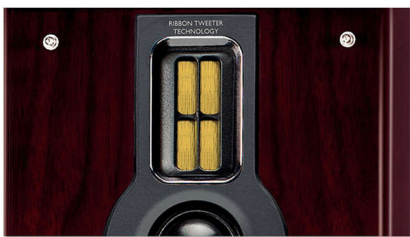

Výškový repr. so zliatinovými pásikmi

Reproduktor so zliatinovými pásikmi je jednopólový reproduktor, ktorý produkuje dynamický a svieži zvuk z prednej strany. Bežne sa používa v domyselných systémoch na pôsobivo verné reprodukovanie zvuku. Bežné kónusy a kopulové reproduktory sú založené

na princípe smerových pohyblivých cievok, zatiaľ čo reproduktor so zliatinovými pásikmi vyžaruje vysoké frekvencie v celom 180-stupňovom radiačnom pásme. Tým sa dramaticky zvýši šírka zvukového spektra vo vyšších tónoch a rozšíri zóna ideálneho počúvania. Široký, krištáľovo čistý a prirodzený zvuk sa tak šíri aj z kompaktných zvukových systémov.