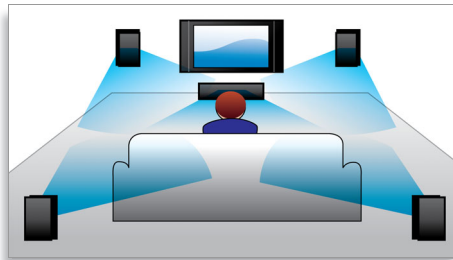

DTS, DolbyDigital, ProLogic II

Bộ giải mã DTS và Dolby Digital cài sẵn sẽ loại bỏ nhu cầu cần bộ giải mã bên ngoài, bằng cách xử lý tất cả sáu kênh thông tin âm thanh để cung cấp trải nghiệm âm thanh vòm và cảm nhận tự nhiên đến sừng sốt về không khí và

tính hiện thực động. Dolby Pro Logic II cung cấp năm kênh xử lý vòm từ bất kỳ nguồn stereo nào.