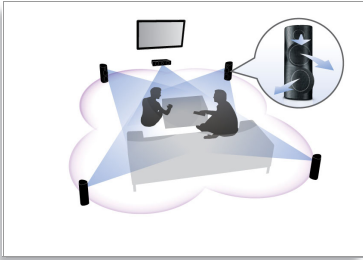

**Được thiết kế để cải thiện không gian sống của bạn**

- Bề mặt gia công tinh bóng bẩy, cao và mượt mà, với các điều khiển cảm ứng độc đáo

**Kết nối và thưởng thức toàn bộ nội dung giải trí của bạn**

- Phát các thiết bị DVD, VCD, CD và USB
- Âm thanh sẵn sàng cho không dây để có ít dây hơn trong phòng của bạn

## Loa góc 3D

Loa góc 3D có các trình điều khiển góc để cung cấp âm thanh không chỉ hướng đến phía trước mà còn đến các mặt bên, tạo ra tâm điểm hiệu quả âm lớn hơn, sao cho bạn có thể thưởng thức âm thanh vòm có tính điện ảnh và chìm đắm hơn.