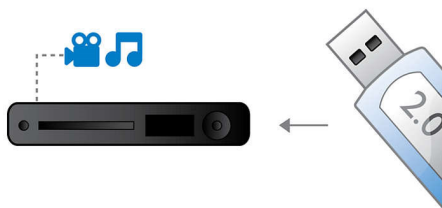

Verschiedene Quellen anschließen und genießen

- High-Speed-USB 2.0 zur Wiedergabe von Videos/Musik von USB-Flashlaufwerken

PHILIPS

Besonderheiten

HDMI 1080p

HDMI 1080p Upscaling liefert kristallklare Bilder. Filme in Standardauflösung können Sie jetzt in wirklichkeitsgetreuer High Definition-Auflösung genießen – mit besserem Detailkontrast und wirklichkeitsgetreueren Bildern. Progressive Scan (durch das "p" in "1080p" gekennzeichnet) eliminiert die auf Fernsehbildschirmen vorherrschende Zeilenstruktur, wodurch ebenfalls makellos scharfe Bilder erzeugt werden. Außerdem können über HDMI unkomprimierte digitale HD-Videosignale und digitale Mehrkanal-Audiosignale direkt und digital übertragen werden. Weil keine Umwandlung auf Analogsignale mehr erforderlich ist, liefert HDMI perfekte Bild- und Tonqualität ohne jedes Rauschen.

Multimedia DivX

Wiedergabe von CD, (S)VCD, DVD, DVD+-R/RW, DivX, MP3, WMA, JPEG

High-Speed-USB 2.0-Verbindung

Die universelle serielle Schnittstelle, kurz USB genannt, ist ein Standardprotokoll für den problemlosen Anschluss von PCs, Peripheriegeräten und Unterhaltungselektronik. High-Speed USB-Geräte haben eine Datenübertragungsrate von bis zu 480 Mbit/s, im Gegensatz zu den 12 Mbit/s des ursprünglichen USB-Standards. Mit der High-Speed USB 2.0-Verbindung

müssen Sie lediglich Ihr USB-Gerät anschließen, den Film, den Musiktitel oder das Foto auswählen und die Wiedergabe starten.

Vollbildanpassung

Die Vollbildanpassung sorgt dafür, dass das Bild auf dem gesamten Bildschirm angezeigt wird, unabhängig von Programm oder Fernseher. Die störenden schwarzen Balken am oberen und unteren Bildrand werden beseitigt, ohne dass Sie mühsam Einstellungen per Hand vornehmen müssen. Drücken Sie einfach die Vollbildanpassungstaste, wählen Sie das Format aus, und genießen Sie Filme in Vollbild.