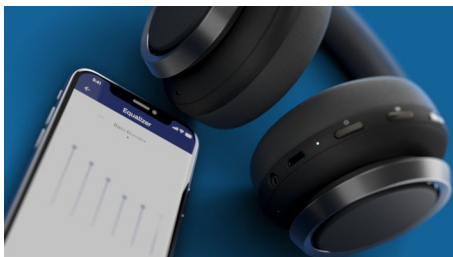

Philips Headphones-app

Förstärk basen. Tona ned diskanten. Med Philips Headphones-appen får du kontroll över

musiken du lyssnar på. Justera nivåerna själv eller välj bland förinställda ljudstilar. Du kan även växla mellan förinställda ANC-lägen med en enda tryckning.