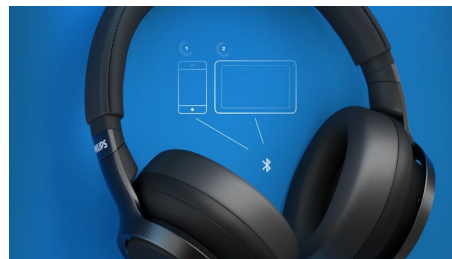

Tydliga samtal

Samtalen är tydliga och du kan ansluta till två Bluetooth-enheter samtidigt. Perfekt om du vill höra aviseringar från telefonen medan du strömmar poddsändningar via din bärbara dator. För Android-telefoner finns Google Fast Pairing.

Google Assistant*

Tryck på röstknappen för att aktivera Google-assistenten eller annan röstassistent. Med den helt integrerade Google-assistenten kan du interagera med telefonen handsfree. Få aviseringar upplästa, be om uppspelning av musik och mycket mer.

Anslut till valfri källa

Hörlurarna är certifierade för Hi-Res Audio och låter dig uppslukas av dina favoritalbum – på en smart enhet, hemanläggning, TV eller bärbar dator. Du kan ansluta den löstagbara kabeln till högupplöst utrustning för trådbunden lyssning.

Google Fast Pair*

Med Google Fast Pair kan du para ihop hörlurarna med en kompatibel Android-enhet med en enda tryckning. När hörlurarna är placerade i närheten av Android-enheten får du automatiskt en fråga om du vill ansluta.