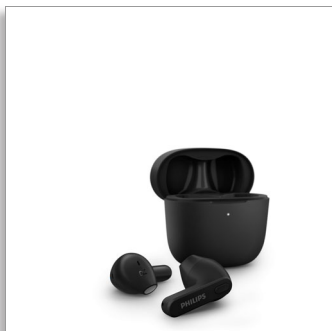

Philips
Cuffie True wireless

Auricolari sull'orecchio esterno

Custodia di ricarica super
compatta
Protezione dall'acqua IPX4
Fino a 18 ore di riproduzione

TAT2236BK

Custodia ultrasottile. Comfort garantito.

Queste cuffie true wireless resistenti agli schizzi d'acqua e al sudore sono perfette per essere portate sempre con te! Riponi la custodia di ricarica nella tasca dei tuoi jeans slim-fit preferiti. Gli auricolari si adattano all'orecchio esterno, così il condotto uditivo resta libero dai cuscinetti.

Dalle playlist preferite alle chiamate

- Ricollegati rapidamente al tuo telefono quando apri la custodia
- Attiva facilmente l'assistente vocale del telefono
- Comandi integrati. Microfono incorporato. Associazione semplice

Estrema praticità. Massimo comfort.

- Effettua chiamate utilizzando un solo auricolare. Modalità mono
- 4 colori. Design a "mazza da hockey"
- Comfort garantito. Auricolari senza cuscinetti

Piccola custodia di ricarica. Fino a 18 ore di riproduzione.