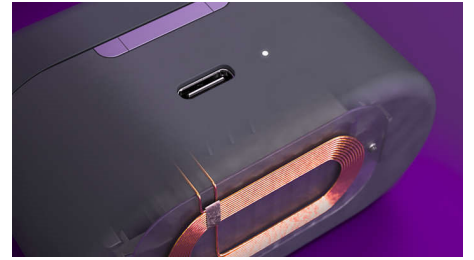

35 timers spilletid med etui

Med disse ørepropper fuldt opladet – og et fuldt opladet etui – kan du rejse med mere end en dags spilletid i lommen. Desuden sættes musikken på pause, hvis du tager en øreprop ud, så du aldrig går glip af noget. Det Qi-kompatible etui kan oplades trådløst via USB-C.

Philips Headphones-app

Philips Headphones-appen giver dig mulighed for at justere niveauet af støjreduktion ved at skifte mellem forudindstillede tilstande, og du kan bruge appen til at aktivere reduktion af vindstøj. Med en equalizer kan du finjustere lyden til den ønskede stemning.

Hurtig parring. Touch-kontroller

Touch-kontroller gør det enkelt, og med Google Fast Pair kan du med et enkelt tryk parre med en kompatibel Android-enhed. Når hovedtelefonerne er placeret i nærheden af din Android-enhed, bliver du automatisk spurgt, om du vil oprette forbindelse.

IR-sensor

IR-sensor. Musikken sættes på pause, når du tager en øreprop ud

Øreprobe i silikone

Silikoneørepropper i syv størrelser

IPX4-modstandsdygtighed over for stænk/sved

IPX4-modstandsdygtighed overfor stænk og sved, uanset vejret