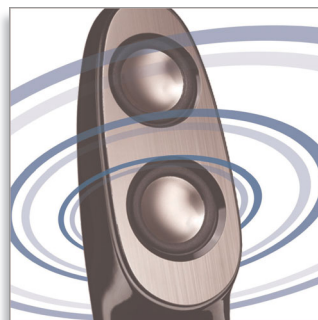

清晰通透的人声表现

享受清晰通透的人声再现