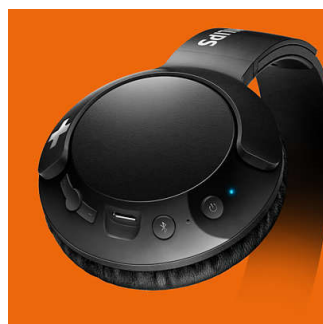

Bluetooth

Κάντε εύκολα σύζευξη των ακουστικών σας με οποιαδήποτε συσκευή Bluetooth για ασύρματη μουσική.

Κουμπιά ελέγχου

Τα χειριστήρια στο δεξι ακουστικό σας επιτρέπουν να ελέγχετε τη μουσική και τις κλήσεις σας με ένα πάτημα.