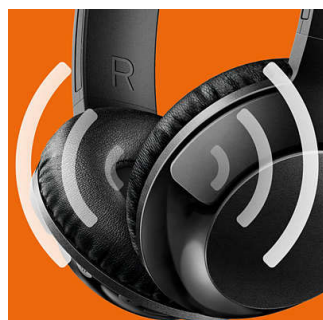

Έντονα, δυνατά μπάσα

Με μεγάλα, πανίσχυρα μπάσα για να νιώθετε πραγματικά τον ρυθμό. Μην σας ξεγελά η κομψή σχεδίαση: οι ειδικά συντονισμένοι οδηγοί και οι δίοδοι μπάσων παράγουν εξαιρετικά χαμηλές συχνότητες, για να απολαμβάνετε μοναδικό χαρακτηριστικό ήχο BASS+.