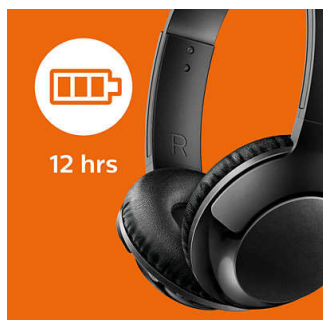

Ασύρματο

- Ασύρματη τεχνολογία Bluetooth
- Επαναφορτιζόμενη μπαταρία για έως και 12 ώρες αναπαραγωγής
- Καλώδιο φόρτισης USB

Περισσότερα μπάσα

- Έντονα, δυνατά μπάσα που μπορείτε να αισθανθείτε
- Οδηγοί ηχείων 32 χιλ.
- Εξαιρετική απομόνωση ήχου για καλύτερη εμπειρία ακρόασης

PHILIPS

Ασύρματα ακουστικά με στήριγμα κεφαλής και μικρόφωνο
Οδηγοί 32 χιλ και ακουστική μόνωση Αγκαλιάζουν το αυτί, Μαλακά επικαλύμματα αυτιών, Επίπεδη αναδίπλωση

SHB3075BK/00

Χαρακτηριστικά

12ωρη αναπαραγωγή