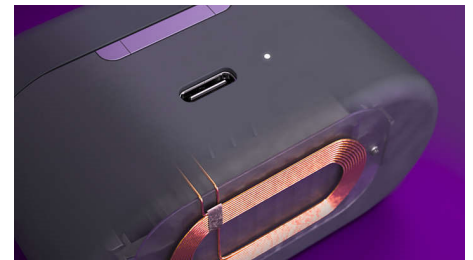

35 Stunden Wiedergabezeit mit Ladetasche

Sind diese Earbuds und die Ladetasche vollständig aufgeladen, können Sie mehr als einen Tag lang Musik hören. Außerdem wird die Musik angehalten, wenn Sie einen Earbud herausnehmen, damit Sie keinen Beat verpassen. Die Qi-kompatible Ladetasche kann kabellos oder über USB-C aufgeladen werden.

Philips Headphones App

Mit der Philips Headphones App können Sie das Noise Cancelling durch Umschalten zwischen voreingestellten Modi anpassen und die Unterdrückung von Windgeräuschen aktivieren. Mit einem Equalizer können Sie Ihren Sound an Ihre Stimmung anpassen.

Schnelle Kopplung. Touch-Steuerung

Die Touch-Steuerung erleichtert die Bedienung und mit Google Fast Pair können Sie über einmaliges Antippen eine Kopplung zu einem kompatiblen Android-Gerät herstellen. Wenn sich die Kopfhörer in der Nähe Ihres Android-Geräts befinden, werden Sie automatisch gefragt, ob Sie eine Verbindung herstellen möchten.

IR-Sensor

IR-Sensor. Die Musik wird angehalten, wenn Sie einen Earbud herausnehmen

Ohrstöpsel aus Silikon

Ohrstöpsel aus Silikon in 7 Größen

Spritzwassergeschützt und schweißresistent gemäß IPX4

Spritzwassergeschützt und schweißresistent gemäß IPX4 bei jedem Wetter