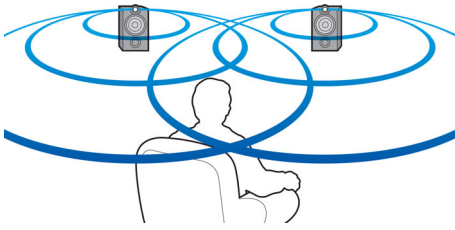

Κορυφαίο φινιρίσμα με υλικά υψηλής ποιότητας

- Περίβλημα από αλουμίνιο για ποιοτική εμφάνιση και υφή

PHILIPS

Χαρακτηριστικά

ClariSound

Το ClariSound δίνει πνοή στην αγαπημένη σας μουσική με εκπληκτικό, ρεαλιστικό ήχο, γεμάτο λεπτομέρειες ζεστασιά και όγκο. Το τούιτερ που βρίσκεται στο πάνω μέρος αποδίδει ήχο εκπληκτικής καθαρότητας, ενώ το υπεραποδοτικό γούφερ από υαλόνημα εξασφαλίζει ευρεία σκέδαση του ήχου, που γεμίζει οποιονδήποτε χώρο. Η κορυφαία απόδοση ήχου ισορροπείται με βαθιά μπάσα, χάρη στην πρωτοποριακή τεχνολογία θύρας μπάσων της Philips. Ο μαλακός θόλος εξασφαλίζει ρεαλιστικό αναπαραγωγή φωνητικών και μουσικής, ώστε να μπορείτε να απολαμβάνετε όλες τις δυναμικές και συναισθηματικές πτυχές τις αρχικής παραγωγής.