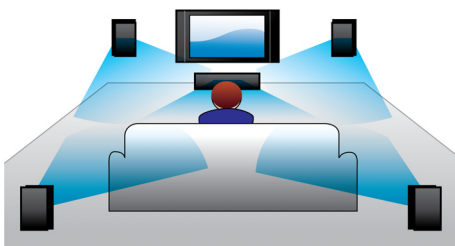

Dolby Digital

Omdat de wereldleider in meerkanaals geluidsnormen, Dolby Digital, gebruik maakt van de manier waarop het menselijke oor natuurlijk geluid verwerkt, kunt u genieten van een uitstekende geluidskwaliteit met levensechte spatial cues.