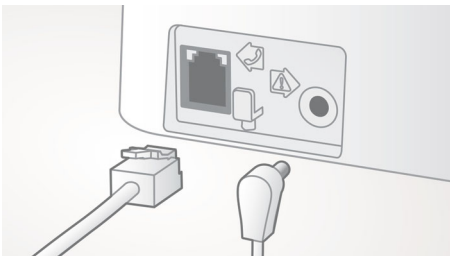

Eenvoudige installatie

Ultiem gemak dankzij de eenvoudige installatie. Eenvoudige installatie - Plug & Play-product