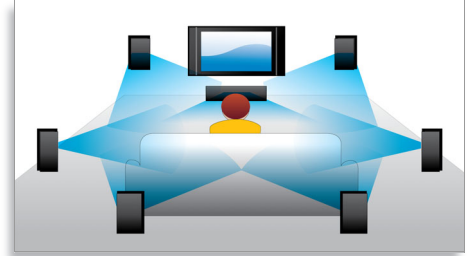

Dolby TrueHD 和 DTS-HD MA

DTS-HD Master Audio 和 Dolby TrueHD 為您呈現來自藍光光碟最完美的 7.1 聲音頻道。重現的聲音幾乎與錄音室原作無任何分別，這樣您可聆聽創作者的真實心聲。DTS-HD Master Audio 和 Dolby TrueHD 讓您的高清娛樂體驗更加完美。