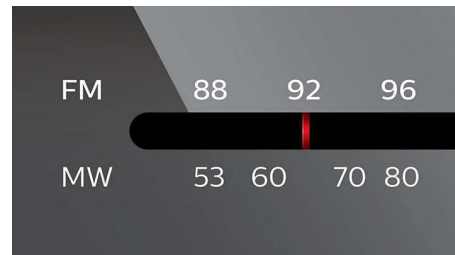

Тюнер FM/CB

Стереотюнер FM/CB (AM)

Кнопки прямого доступа

Кнопки для быстрого доступа к сохраненным радиостанциям