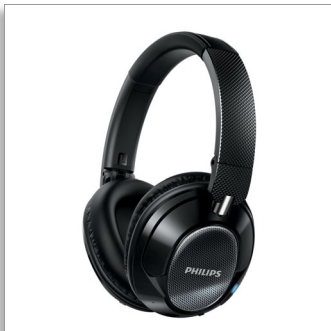

Philips
Mürasummutavad
juhtmeta kõrvaklapid

40 mm elemendid/suletud tagaosa

Kõrva katvad
Pehmed kõrva padjandid
Kompaktne kokkupandav disain

SHB9850NC

Rohkem heli, vähem müra

tänu nutikatele puutenuppudele

Sukelduge Philips SHB9850NC kõrvaklappidega muusikamaailma. Tänu kuni 99% müravähendusele on need suurepärased reisikaaslased. Nutikad puutenupud ja ühe puudutuse abil Bluetoothi seadmetega lähiväljaside kaudu paarimine lasevad teil lihtsalt muusikat nautida.

Mürakõrvalduse kunst

- ActiveShield Pro™ mürasummutus vähendab müra kuni 99%

Täpne heli

- Kõrglahutuslik heli tagab puhtaima heli taasesituse
- 40mm neodüümist kõlarielemendid edastavad täpset heli
- Kõrgevaliteediline Bluetooth 4.0
- Ergonoomilised padjandid tagavad pikaajalisel kandmisel mugavuse ja on tihedalt kõrva vastas