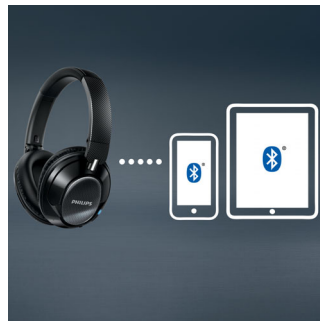

Kompaktne kokkupanemine mitmel viisil

Tänu kompaktsel mitmel viisil kokkupandavale konstruktsioonile sobivad klapid ideaalselt kaasavõtmiseks.

Mitmiksitudumise

Mitme seadme sidumine võimaldab ühendada Philipsi Bluetooth-kõrvaklapid kahe Bluetooth-seadmega samaaegselt. Lihtsalt siduge kaks seadet, nautige filme ja muusikat ning vahepeal vastake kõnedele.

Lihtne NFC-sidumine

Lihtne NFC abil sidumine võimaldab ühendada Bluetooth®-kõrvaklapid ükskõik millise Bluetooth-seadmega vaid ühe puudutusega.

Nutikalt puutenupud

Parempoolsel kõrvaklapil olevad nutikad puutenupud võimaldavad muusika kuulamist ja kõnefunktsioone ühe puudutuse või tõmbega juhtida. Puudutage muusika esitamiseks, esitamise katkestamiseks ja kõne vastuvõtmiseks; libistage küljele muusikapala muutmiseks või libistage üles ja alla helitugevuse muutmiseks. On aeg lõpetada nuppude otsimine.