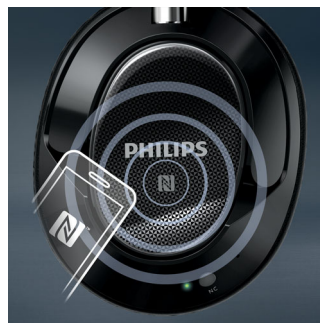

Kompaktne kokkupanemine mitmel viisil

Tänu kompaktsel mitmel viisil kokkupandavale konstruktsioonile sobivad klapid ideaalselt kaasavõtmiseks.

Mitmiksitudumise

Mitme seadme sidumine võimaldab ühendada Philipsi Bluetooth-kõrvaklapid kahe Bluetooth-seadmega samaaegselt. Lihtsalt siduge kaks seadet, nautige filme ja muusikat ning vahepeal vastake kõnedele.

Lihtne NFC-sidumine

Lihtne NFC abil sidumine võimaldab ühendada Bluetooth®-kõrvaklapid ükskõik millise Bluetooth-seadmega vaid ühe puudutusega.

Nutikalt puutenupud

Parempoolsel kõrvaklapil olevad nutikad puutenupud võimaldavad muusika kuulamist ja kõnefunktsioone ühe puudutuse või tõmbega juhtida. Puudutage muusika esitamiseks, esitamise katkestamiseks ja kõne vastuvõtmiseks; libistage küljele muusikapala muutmiseks või libistage üles ja alla helitugevuse muutmiseks. On aeg lõpetada nuppude otsimine.