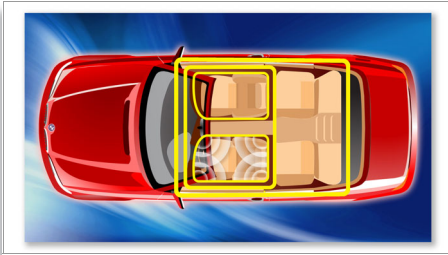

Med Philips innovativa Music Zone-teknik kan förare och passagerare njuta av sin musik med mer levande känsla, precis som artisten hade tänkt det. Användare kan lätt växla lyssningsplats från föraren till passagerarna och tillbaka igen för att få bästa ljudfokus i bilen. En speciell platskontrollknapp erbjuder tre fördefinierade inställningar - Left, Right och Front (och All) - så att du lätt och dynamiskt kan anpassa efter lyssningsbehovet ensam eller tillsammans med passagerarna.