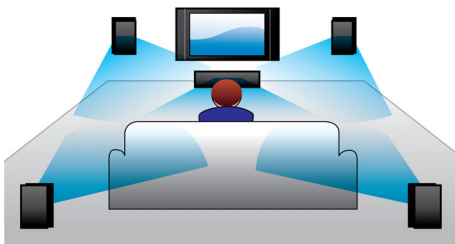

### Geïntegreerd entertainment voor de ultieme ervaring

- Speelt media van DVD's, VCD's, CD's en USB-apparaten af
- Upscaling van HDMI 1080p tot High Definition voor scherpere beelden

## Dolby Digital en Pro Logic II

Een ingebouwde Dolby Digital-decoderbox zorgt ervoor dat er geen externe decoder meer nodig is door alle zes kanalen met audio-informatie te verwerken. Zo kunt u genieten van een Surround Sound-ervaring en een buitengewoon natuurlijk gevoel van sfeer en dynamisch realisme. Dolby ProLogic II biedt u vijf kanalen met Surround-verwerking vanaf elke stereobron.