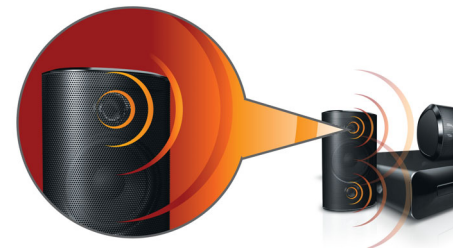

Krachtige luidsprekers met baspijpen

Krachtige luidsprekers met baspijpen voor geweldig geluid