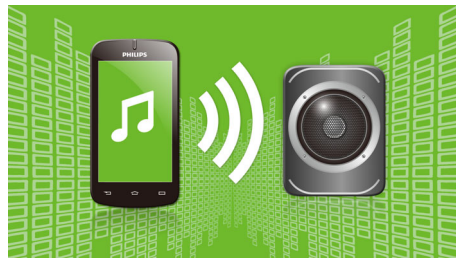

Bluetooth

Bluetooth er en trådløs kommunikasjonsteknologi med kort rekkevidde som er både stabil og energieffektiv. Teknologien muliggjør enkel trådløs tilkobling til andre Bluetooth-enheter, slik at du kan spille av favorittmusikken din fra alle smarttelefoner, nettbrett og bærbare datamaskiner, inkludert iPod og iPhone, med en Bluetooth-aktivert høyttaler.