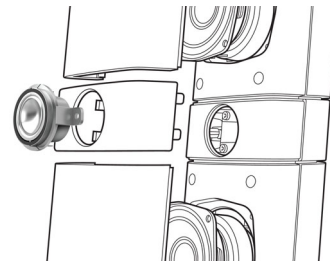

Diskant høyttalere i titan

Diskant høyttalerne som er utviklet i samarbeid og utformet i titan, er svært harde og lette for å garantere lyd uten forvrengning. Den utrolige motstandsdyktigheten mot forvrengning og gjenklang over hele lydfrekvensområdet garanterer suveren klarhet i alle lyddetaljene.