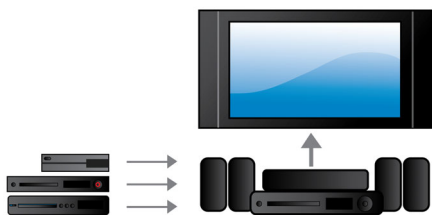

PHILIPS
Fidelio

Høydepunkter

CinemaPerfect Quad Full HD

Philips' nye CinemaPerfect HD-motor tilbyr Quad Full HD for bedre videoavspilling enn noen gang. Den intelligente motoren gir skarpere bilder og reduserer støyen som produseres når video blir komprimert til MPEG-format. Sammen med forbedret oppskaleringsbehandling gir motoren skarpe og detaljerte bilder på skjermen.

Integrert HDMI-hub

HDMI-huben sørger for enkel tilkobling av alle enhetene til TVen uten for mange kabler. Den gjør at du kan glede deg over den beste lyd kvaliteten samtidig som du ser på forskjellig innhold på flat-TVen. Du kan koble alle HDMI-

enhetene direkte til hjemmekinosystemets HDMI-hub og bruke bare én kabel til å koble til flat-TVen. Med dette oppsettet kan du enkelt glede deg over filmer eller TV-programmer med HD-bilde og -lyd uten kabelrot.