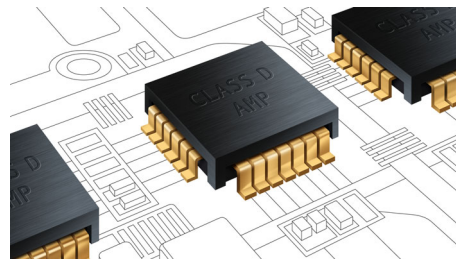

Førsteklasses forsterkere i klasse D

De førsteklasses forsterkerne i klasse D fra Philips er designet for å ivareta den originale lydkilden for å gi mer nøyaktige lyd signaler, og på den måten sørge for at de akustiske detaljene i musikk og filmer leveres akkurat slik artisten eller regissøren mente at de skulle oppleves.