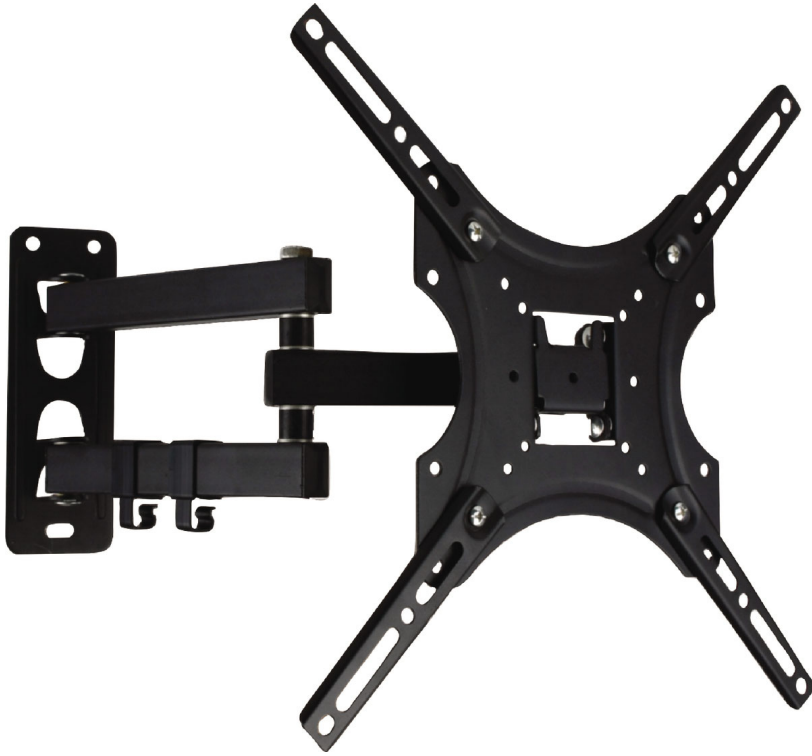

필립스
TV 벽 부착 마운트

범용
폴 모션
LCD/LED/OLED/QLED 호환
평면 및 곡선형 TV 호환

SQM9232

범용 관절형 벽 부착 마운트

26~70 인치 TV 용

안전 및 사용 편의성에 중점을 두고 대부분의 TV 브랜드에 맞게 설계되었습니다. 쉬운 1-2-3 설치 키트에는 다양한 벽 유형과 템플릿에 필요한 하드웨어가 포함되어 있습니다. 슬림하지만 최대 55kg(121lbs)의 무게를 견딜 수 있도록 견고하게 디자인되었습니다.

안전한 TV 장착

- 최대 55kg(121lbs) 무게 지지
- 화면 크기 26~70 인치

시야각 극대화

- 최대 180° 회전
- 위로 5° 및 아래로 10° 기울기

간편한 설치

- 수평 조정
- TV 케이블 관리를 통해 케이블을 숨겨 더 깔끔한 모습 연출
- 부착용 하드웨어 포함
- 표준 VESA 마운팅 홀 패턴

PHILIPS

TV 벽 부착 마운트

범용 풀 모션, LCD/LED/OLED/QLED 호환, 평면 및 곡선형 TV 호환

사양

규격

- VESA 벽면 장착 호환 기종 : 75 x 75mm, 100 x 100mm, 200 x 100mm, 200 x 200mm, 400 x 400mm

액세서리

- 부착용 자재 포함

크기 및 무게

- 관절형 암 연장 : 55cm
- 벽 거리 : 6cm

SQM9232/00

주요 제품

최대 180° 회전

최적의 시야각을 위해 TV를 좌우 180° 까지 조정할 수 있습니다.

수평 조정

설치 후 벽 부착 마운트의 수평이 약간 맞지 않는 경우, 수평 조정을 통해 TV를 수평으로 맞출 수 있습니다.

TV 케이블 관리

케이블 합은 TV 뒷면의 케이블을 한곳에 깔끔하게 정리할 수 있게 디자인되었습니다.