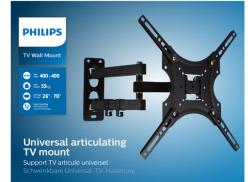

필립스
TV 벽 부착 마운트

범용
폴 모션
LCD/LED/OLED/QLED 호환
평면 및 곡선형 TV 호환

SQM9232

범용 관절형 벽 부착 마운트

26~70 인치 TV 용

안전 및 사용 편의성에 중점을 두고 대부분의 TV 브랜드에 맞게 설계되었습니다. 쉬운 1-2-3 설치 키트에는 다양한 벽 유형과 템플릿에 필요한 하드웨어가 포함되어 있습니다. 슬림하지만 최대 55kg(121lbs)의 무게를 견딜 수 있도록 견고하게 디자인되었습니다.

안전한 TV 장착

- 최대 55kg(121lbs) 무게 지지
- 화면 크기 26~70 인치

시야각 극대화

- 최대 180° 회전
- 위로 5° 및 아래로 10° 기울기

간편한 설치

- 수평 조정
- TV 케이블 관리를 통해 케이블을 숨겨 더 깔끔한 모습 연출
- 부착용 하드웨어 포함
- 표준 VESA 마운팅 홀 패턴

PHILIPS

TV 벽 부착 마운트

범용 풀 모션, LCD/LED/OLED/QLED 호환, 평면 및 곡선형 TV 호환

사양

규격

- VESA 벽면 장착 호환 기종 : 75 x 75mm, 100 x 100mm, 200 x 100mm, 200 x 200mm, 400 x 400mm

액세서리

- 부착용 자재 포함

크기 및 무게

- 관절형 암 연장 : 55cm
- 벽 거리 : 6cm

SQM9232/00

주요 제품

최대 180° 회전

최적의 시야각을 위해 TV를 좌우 180° 까지 조정할 수 있습니다.

수평 조정

설치 후 벽 부착 마운트의 수평이 약간 맞지 않는 경우, 수평 조정을 통해 TV를 수평으로 맞출 수 있습니다.

TV 케이블 관리

케이블 합은 TV 뒷면의 케이블을 한곳에 깔끔하게 정리할 수 있게 디자인되었습니다.