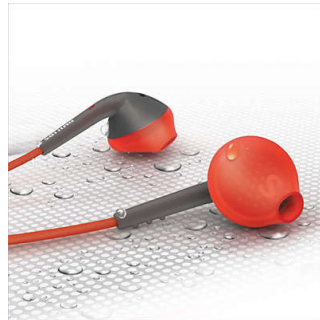

Diseñado para un alto rendimiento

- Cable reforzado Kevlar para una máxima durabilidad
- Tope reflector en el cable
- Resistente al sudor y a la lluvia, ideal para cualquier ejercicio
- Audífonos de 4 gm para un excelente ajuste y una comodidad ultraligera

Sonido potente

Controladores de 13,6 mm que entregan un sonido potente

Tope reflector

Tope reflector en el cable

Resistente al sudor y a la lluvia

Los audífonos ActionFit están diseñados especialmente para un estilo de vida activo. No importan tus preferencias deportivas o de ejercicio, ¡tus audífonos pueden resistir el calor, la humedad y el sudor! Fabricados con materiales de primera resistente al agua, tus audífonos están hechos cómodamente a prueba de sudor y de lluvia.

Ultraligeros 4 gm

Tus audífonos ActionFit pesan tan solo 4 gm, esto los hace ultraligeros y es un placer usarlos. De hecho, difícilmente los sentirás cuando hagas ejercicio, el sonido excelente y poderoso te mantiene concentrado y motivado.