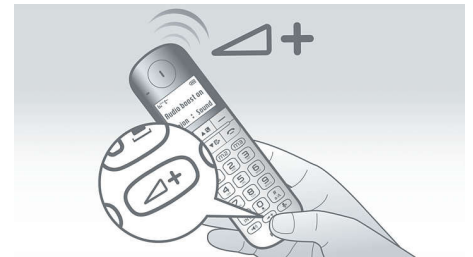

來電顯示 *

有些時候, 在接聽電話前先知對方是什麼人會比較好。我們的來電顯示正可讓您清楚知道來電者的身份。

活動提示

活動 LED 顯示充電或來電 / 訊息狀態

兼容助聽器

兼容助聽器 - 減除多餘 ? 聲

即時致電

現在致電給至親可享受前所未有般容易。配備一鍵撥號, 您再也不用搜尋他們的電話號碼, 只需按一下按鈕。

鍵盤背光

柔和琥珀色背光, 讓您在光線不足的環境下以及在夜間可輕鬆查看按鍵。

大型顯示屏和字元

特大顯示屏和字元方便閱讀

兩欄位電話簿記錄

時至今日, 大部份人都有多個聯絡號碼。我們的聯絡人清單讓您更容易管理電話簿。可於三個不同欄位儲存兩個電話號碼, 用作輸入家居、辦公室或流動電話號碼。

長達 16 小時的通話時間

單次充電便可享長達 16 小時的通話時間

視覺鈴聲

視覺鈴聲閃動以提示您有來電

音量提升

您是否有時候希望來電者的音量更加大聲? 有了一按即提升音量鍵, 您可即時增加音量達超過 12dB* (耳機) 及超過 8dB* (免提喇叭)。現在, 您可聽清楚每個字, 音量大而清晰。通話不會再出現誤會。* 基於最低音量水平至最大提高音量水平計算。首次按下提高音量鍵時, 建議使用者不要把手機貼近耳朵。結束通話後, 提高音量將返回一般水平。

手機喇叭

免提模式利用內置的響亮喇叭, 以擴大來電者的聲音, 讓您無需將手持電話貼近耳邊, 也可接聽來電。在您想與其他人一起說話或僅在多任務時尤其有用。