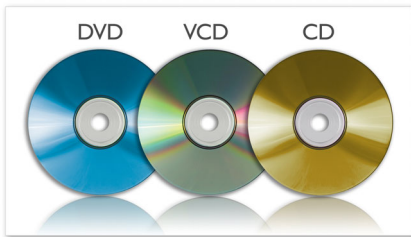

PHILIPS

Kohokohdat

JPEG-kuvien katseleminen kuvalevyttä

Näytä levyille tallennettuja JPEG-kuvia. Muistele hienoja hetkiä perheen ja ystävien kanssa milloin haluat!

DVD, DVD+/-RW, (S)VCD, CD

Philipsin kannettava DVD-soitin tukee useimpia käytössä olevia DVD- ja CD-levyjä, kuten DVD, DVD+/-R, DVD+/-RW, (S)VCD ja CD. DVD+/-R tarkoittaa DVD-asemaa, joka tulee molempia yleisiä tallentavia DVD-muotoja. DVD+/-RW käsittelee uudelleenkirjoitettavia levymuotoja.

18 cm (7") TFT LCD -värinäyttö

Tarkassa LCD-värinäytössä kuvat heräävät eloon. Suosikkivalokuviesi ja -elokuviesi yksityiskohdat ja värien eloisuus vastaavat laadukkaita paperikuvia.

Autoasennuspussi

Kiinnitä kannettava DVD-soitin helposti auton niskatukeen. Voit nauttia DVD-elokuvista matkoilla.