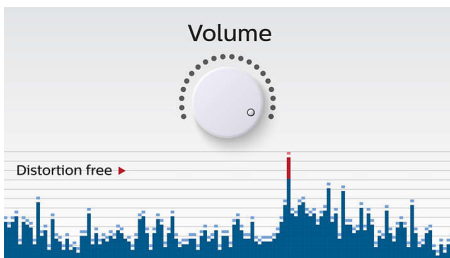

Función que evita los cortes

La función que evita los cortes permite reproducir música con una alta calidad, incluso cuando la batería está baja. Acepta un intervalo de señales de entrada que va de 300 mV a 1000 mV y mantiene los altavoces a salvo de

daños por distorsión. Esta función integrada controla la señal musical cuando atraviesa el amplificador y mantiene los picos dentro del rango del amplificador, evitando la distorsión del audio provocada por los cortes sin afectar a la potencia. La capacidad de un altavoz portátil para reproducir picos musicales disminuye con la energía de la batería, pero la función que evita los cortes reduce los picos causados por la batería baja, manteniendo la música libre de distorsiones.

Micrófono integrado

Con su micrófono integrado, este altavoz también sirve de manos libres. Cuando recibes una llamada, la música se pone en pausa y puedes hablar a través del altavoz. Ya sea para programar una reunión de negocios o para organizar una fiesta con los amigos, funciona de maravilla.