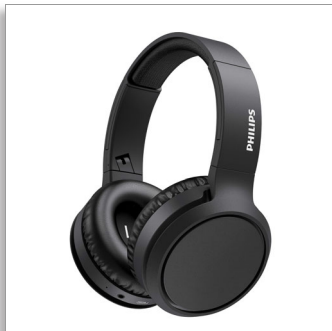

Philips
Bezvadu austiņas

40 mm skaļruņi/noslēgta
konstrukcija

Viegls
Kompakti salokāmas
Līdz 29 stundām ilgs darbības laiks

TAH5205BK

Basi ir klāt

Uzlieciet austiņas un izjūtiēt basus! Šīs uz ausīm valkājamas bezvadu austiņas aprīkotas ar basu pastiprināšanas pogu BASS dziļākiem basiem ar vienu pieskārienu. Jūs iegūstat 29 stundu ilgu atskaņošanas laiku, ātru uzlādi un īpaši noturīgu Bluetooth savienojumu. Jūs nepalaidīsiet garām ne mirkli.

Iespaidīgi basi

- Jaudīgi 40 mm neodīma skaļruņi. Basu pastiprināšanas poga BASS.
- Lādējiet 15 minūtes un iegūstiet vēl 4 stundas mūzikas
- 29 stundu atskaņošanas laiks. USB-C uzlāde.
- Ausis nosedzošas, noslēgta konstrukcija. Izcila skaņas izolācija.

Viegli savienot. Viegli pārvaldīt.

- Daudzfunkciju poga. Viegli kontrolējiet mūziku un zvanus
- Pilnīgi stabils Bluetooth savienojums. Vienkārša vadība.
- Noņemams kabelis ar vadības pulti. Pieslēdziet kabeli un turpiniet klausīties.