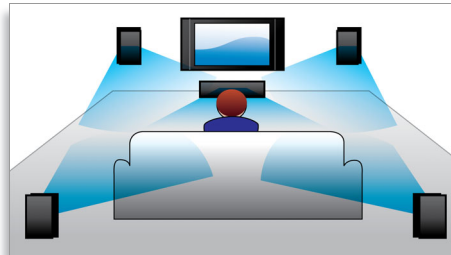

Dolby TrueHD și DTS-HD

Dolby TrueHD și DTS-HD Master Audio Essential oferă cel mai curat sunet de pe discurile Blu-ray. Sunetul audio reprodus este efectiv imposibil de distins de un sunet de studio, astfel încât auziți ceea ce creatorii au intenționat. Dolby TrueHD și DTS-HD Master Audio Essential vă completează experiența de divertisment de înaltă definiție.

Premiul EISA

EISA recunoaște caracteristicile care sunt apreciate de consumatorii care doresc facilități creative și de înaltă calitate. Noile difuzoare satelit ale Philips HTS 9520, fiecare conținând mai multe drivere, sunt factorul esențial. Incinta inferioară dispune de două unități direcționate lateral care acționează ca dipoli, în timp ce incinta superioară utilizează un aranjament joase/înalte convențional. Acestea sunt alimentate de amplificatoare Clasa D din DVD/BD playerul principal al HTS9520, care include, de asemenea DSP pentru a îmbunătăți și mai mult sunetul surround al sistemului. Cu un subwoofer care oferă o bază solidă pentru medii și înalte, rezultatul este un sunet care vă învâluie în moduri noi și captivante! Acest produs este compatibil atât cu 3D TV cât și cu accesul wireless la PC-ul dvs.

asimpleswitch.com

Logo-ul Philips Ecologic

Produsele ecologice Philips pot reduce costurile, consumul de energie și emisiile de CO2. Cum? Acestea oferă o îmbunătățire de mediu semnificativă în una sau mai multe domenii focale ecologice Philips – eficiență energetică, ambalare, substanțe periculoase, greutate, reciclare și casare și fiabilitate pe viață.