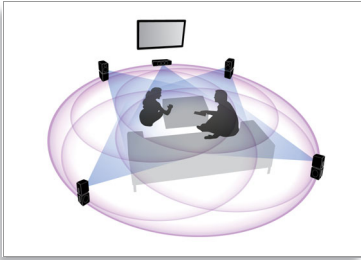

Conectați-vă și savurați toate tipurile de divertisment

- Blu-ray Full HD 3D pentru o experiență cinematografică 3D cu adevărat captivantă
- Philips Net TV cu Wi-Fi pentru servicii online pe televizorul dvs.
- DLNA Network Link pentru a vă bucura de muzică și de clipuri video de pe PC

PHILIPS
sense and simplicity

Repere

360Sound

Foarte diferit de un home theater 5.1 obișnuit, 360Sound este proiectat în mod unic cu trei drivere în fiecare boxă satelit – una frontală și două laterale, țintindu-le pe cele care sunt în unghi pentru a proiecta sunet amețitor în jurul dvs. În plus față de principiul dipolilor, Philips utilizează un algoritm al cărui proprietar este pentru a îmbunătăți și mai mult efectul de sunet captivant. Construit cu componente acustice premium, precum tweetere cu dom, magneți Neodymium și amplificatoare digitale clasa D, 360Sound asigură sunet excepțional din toate unghiurile – oferindu-vă o adevărată experiență cinematografică în propriul dvs. cămin.

BluRay oferă o selecție largă de conținut de înaltă calitate. Blu-ray asigură de asemenea sunet surround necomprimat pentru o experiență audio incredibil de reală.

Philips Net TV cu Wi-Fi

Experimentați o selecție bogată de servicii online cu Net TV. Bucurați-vă de filme, imagini, divertisment & informații și alte conținuturi online direct pe televizor oricând doriți. Conectați sistemul home theater direct la rețeaua la domiciliu prin conexiune ethernet, navigați și selectați ce doriți să urmăriți cu telecomanda televizorului. Meniul Philips vă oferă acces la servicii Net TV populare potrivite pentru ecranul televizorului. În plus, cu rețeaua PC certificată DLNA puteți viziona clipuri video sau accesa imagini stocate pe calculator utilizând telecomanda televizorului.