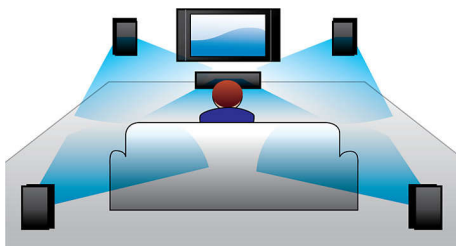

产品亮点

杜比数字

世界领先的数字多声道音频标准 Dolby Digital (杜比数字) 利用了人耳处理声音的习惯, 因此您可以体验到具有真实空间感的极高质量的环境立体声。

裸露的扬声器驱动器

裸露的扬声器驱动器演绎震撼环绕音效

全能播放

可播放几乎任何媒体格式 - 不管是 DVD、VCD、CD 还是 USB 设备。体验卓越播放能力带来的极致方便性, 在舒适的起居室内享受看电视或家庭影院系统共享媒体文件的奢华。

DivX Ultra 认证

有了 DivX 支持, 您就能够在舒适的客厅里欣赏来自互联网的 DivX 编码视频, 包括购买的好莱坞电影。DivX 媒体格式是一种基于 MPEG-4 的视频压缩技术, 它让您可以将影片、花絮和音乐视频等大文件保存在 CD-R/RW 和 DVD 可刻录光盘等媒体上, 以便在 DivX Ultra 认证的飞利浦蓝光光盘或 DVD 播放机上播放。DivX Ultra 更是突破了 DivX 单纯播放的功能, 与集成式字幕、多音频语言、多曲目和菜单等卓越功能相结合, 整合成一种方便的文件格式。

HDMI 提供高清电影

HDMI 是一个可以承载数字高清视频以及数字多声道音频的直接数字连接方式。由于无需转换为模拟信号, 它可以产生优异的画面和声音效果, 完全不受噪音干扰。您现在能够以真正的高分辨率欣赏标准清晰度的电影, 高清分辨率确保了更丰富的细节和更逼真的画面。

音频输入

借助音频输入, 您只需将 iPod/iPhone/iPad、MP3 播放器或便携式电脑连接到家庭影院,

便可直接从这些设备上播放音乐。将音频设备连接至音频输入插口便可通过飞利浦家庭影院系统的卓越音质享受您的音乐。

现代设计

现代设计, 与您的家庭环境相得益彰

300W RMS 功率

300W RMS 功率让影片和音乐呈现非凡的声音感染力

EasyLink

EasyLink 让您可以通过一个遥控器控制 DVD 播放机、蓝光光盘播放机、平板影院扬声器、家庭影院和电视等多台设备。它使用 HDMI CEC 行业标准协议, 并通过 HDMI 连接线在设备之间共享功能。只需轻触按钮, 您就可以同时操控支持 HDMI CEC 的所有连接设备。待机和播放等功能尽在您的掌握之中。

卡拉 OK 为您带来无尽的歌唱享受

卡拉 OK 功能让您在家中畅享演唱的乐趣