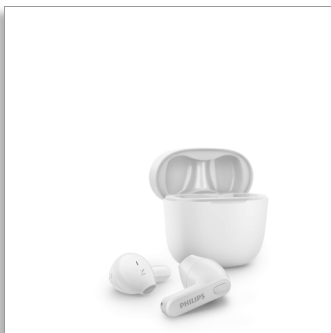

Philips  
True wireless  
koptelefoons

De oortjes zitten in het buitenoor  
Superklein oplaadetui  
IPX4-bescherming tegen water  
Tot 18 uur afspeeltijd

TAT2236WT

## Superslank etui. Comfortabele pasvorm.

Deze draadloze oortjes zijn water- en zweetbestendig dus u kunt ze altijd en overal meenemen! Het oplaadetui past in uw broekzak. De oortjes zitten in uw buitenoor, ideaal als u niet van in-ear oortjes houdt.