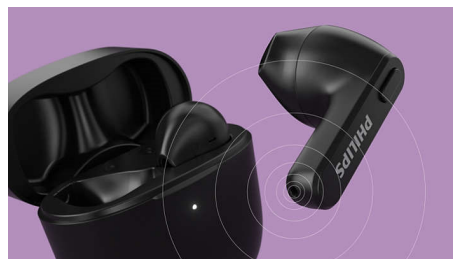

Monomodus

Belt u veel? U kunt uw spreektijd verdubbelen door het ene oordopje te gebruiken terwijl het andere wordt opgeladen. De microfoon wordt automatisch toegewezen aan het oordopje dat u gebruikt en u schakelt eenvoudig over

TAT2236WT/00

wanneer de batterij van uw huidige oordopje bijna leeg is.

Snel opnieuw verbinding maken met uw telefoon

Snel opnieuw verbinding maken met uw telefoon wanneer u het etui opent

Stevige en comfortabele pasvorm

U kunt comfortabel naar uw muziek luisteren dankzij het aansluitende, lichte ontwerp. Zonder oordopjes voelt u niets in uw gehoorgang en voelt u geen druk. De vorm van een 'hockeystick' houdt elk oortje stevig op zijn plek.