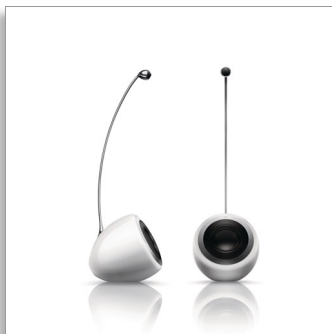

Philips Fidelio Design
collection
SoundSphere DesignLine

Moziszerű virtuális surround

Bluetooth® aptX és AAC
2 HDMI bemenet és HDMI
kimenet, ARC

PS1

Élje át egy élő előadás hangulatát

A hangzás bővületében

A Philips SoundSphere Signature hangszugárzó természetesebb hangot produkál, és mélyebb, teltebb hatást kelt. Gyönyörű kivitelezés jellemzi. Filmekhez és zenéhez egyaránt tökéletes.

Páratlan hangminőség

- A Philips DesignLine TV legjobb hangzású társa
- SoundSphere lebegő magashangszóró a különösen széles hangzásért
- Mozszerű virtuális surround - az élethű 3D hangzásért

Kifinomult megjelenés és kivitel