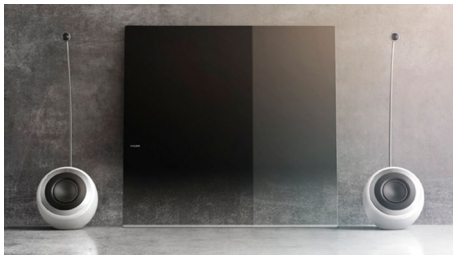

- A Philips DesignLine TV legjobb hangzású társa
- SoundSphere lebegő magashangszóró a különösen széles hangzásért
- Mozszerű virtuális surround - az élethű 3D hangzásért

Kifinomult megjelenés és kivitel

PHILIPS
Fidelio

Fénypontok

A legjobb hangzású társ

A Philips DesignLine TV legjobb hangzású társa

SoundSphere lebegő magashangszóró

SoundSphere lebegő magashangszóró a különösen széles hangzásért

Moziszerű virtuális surround