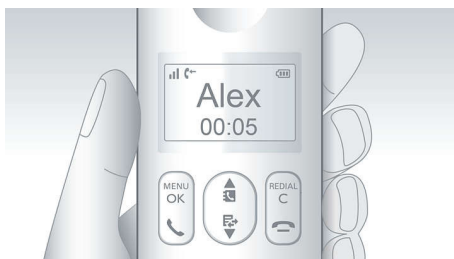

PHILIPS

Беспроводной телефон с автоответчиком
Автоответчик на 25 мин. Дисплей 1,8", подсветка белого цвета, Громкая связь на трубке

D2551W/34

Основные особенности

Дисплей 4,6 см (1,8")

Легко читаемый дисплей 4,6 см (1,8") с подсветкой белого цвета

Определитель номера*

Иногда перед ответом хочется знать, кто звонит. Идентификатор входящего вызова позволяет отслеживать, кто находится на другом конце линии.

Громкая связь на трубке

Для режима громкой связи используется встроенный динамик, усиливающий голос абонента, что позволяет говорить по телефону, не прижимая трубку к уху. Это очень удобно, если в разговоре принимает участие кто-то еще или если необходимо при разговоре что-то делать.