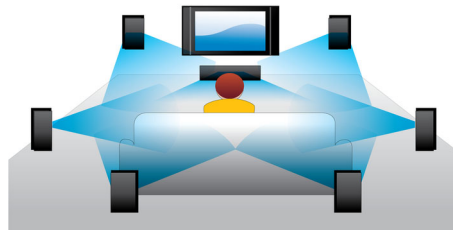

DVD video mērogošana

HDMI 1080p mērogošana nodrošina kristāldzidrus attēlus. Tagad standarta izšķirtspējas filmas var baudīt īstā augstā izšķirtspējā, kas nodrošina bagātīgākas detaļas un reālistiskākus attēlus. Progresīvā skenēšana (uz ko norāda „p” salikumā „1080p”) likvidē līniju struktūru, kas raksturīga TV ekrāniem, līdzīgi nodrošinot nevainojami asus attēlus. Turklāt HDMI izveido tiešu digitālo savienojumu, pa kuru var pārsūtīt nesaspiestu digitālo HD video, kā arī digitālo daudzkanālu audio, nepārveidojot analogajos signālos un attiecīgi nodrošinot izcilu attēla un skaņas kvalitāti pilnībā bez traucējumiem.

Dolby True HD

Dolby TrueHD nodrošina kvalitatīvāko skaņu no Blu-ray diskem. Atveidotās skaņas ir neiespējami atšķirt no studijā ierakstītajām skaņām, tātad jūs dzirdat precīzi to, ko skaņu radītāji ir iecerējuši. Dolby TrueHD papildina jūsu augstas izšķirtspējas izklaides pieredzi.