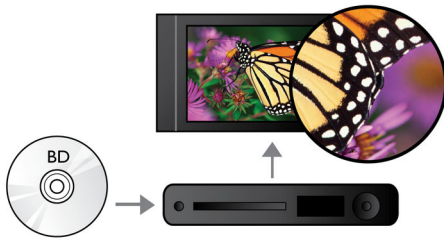

Sadzirdiet vairāk

- Dolby TrueHD augstas kvalitātes skaņai

Pievienojiet vairāk

- Baudiet visas filmas un mūziku no savas CD un DVD kolekcijas
- USB 2.0 atskaņo video/mūziku no USB zibatmiņa/cietā diska
- EasyLink sniedz iespēju vadīt visas HDMI CEC ierīces ar vienu tālvadības pulti
- BD-Live (profils 2.0) tiešsaistes Blu-ray papildu satura baudīšanai

PHILIPS

Izceltie produkti

Blu-ray diska atskaņošana

Blu-ray diskem ir pietiekami daudz ietilpības augstas izšķirtspējas datu saglabāšanai, tātad arī 1920 x 1080 augstas izšķirtspējas attēlus. Ainas kļūst dzīvākas, detaļas reālākas, kustības izteismīgākas, un attēli ir kristāldzidri. Blu-ray nodrošina arī nesaspiestu telpisko skaņu, tātad skaņu baudījums kļūst neticami reālistisks. Lielā Blu-ray disku atmiņas ietilpība sniedz iespēju iebūvēt interaktīvu iespēju resursu. Vienmērīgā navigācija atskaņošanas laikā un citas aizraujošas funkcijas, piemēram, uznirstošās izvēlnes, mājas izklaidei piešķir pavisam jaunus iespaidus.

DVD video mērogošana

HDMI 1080p mērogošana nodrošina kristāldzidrus attēlus. Tagad standarta izšķirtspējas filmas var baudīt īstā augstā izšķirtspējā, kas nodrošina bagātīgākas detaļas un reālistiskākus attēlus. Progresīvā skenēšana (uz ko norāda „p” salikumā „1080p”) likvidē līniju struktūru, kas raksturīga TV ekrāniem, līdzīgi nodrošinot nevainojami asus attēlus. Turklāt HDMI izveido tiešu digitālo savienojumu, pa kuru var pārsūtīt nesaspiestu digitālo HD video, kā arī digitālo daudzkanālu audio, nepārveidojot analogajos signālos un attiecīgi nodrošinot izcilu attēla un skaņas kvalitāti pilnībā bez traucējumiem.