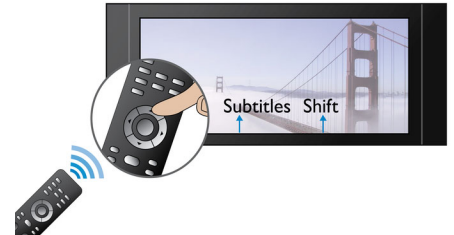

Subtitru pārslēgšana

Subtitru pārslēgšana ir uzlabota funkcija, kas dod iespēju lietotājiem manuāli pielāgot filmas subtitru izvietojumu televizorā vai datora ekrānā. Ar tālvadības pulti lietotāji var pārvietot subtitrus ekrānā augšup un lejup. Platekrāna displejos, piemēram, 21:9 kinozālē un projektoros, subtitri dažkārt tiek "nogriezti". Lai tos skaidri redzētu, lietotājam jāmaina ekrāna malu attiecības, kas savukārt ietekmē platekrāna attēla uztveri. Ar subtitru pārslēgšanas funkciju lietotājs var saglabāt ekrāna malu attiecību un ideāli izkārtot subtitrus ekrānā.