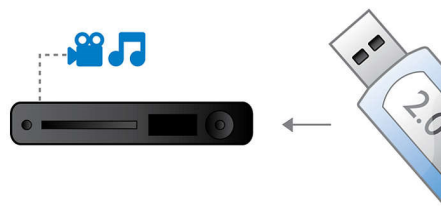

WMV multimedia

Redă CD, (S)VCD, DVD, DVD+- R/RW, DivX, MP3, WMA, WMV, JPEG

Redare JPEG de înaltă definiție

Redarea JPEG de înaltă definiție vă permite să vizualizați fotografiile la televizor, la rezoluții de doi megapixeli. Acum, puteți vizualiza fotografii digitale la claritate absolută, fără pierderi de calitate sau detalii - și le puteți împărtăși cu prietenii și familia în confortul propriei sufragerii.

Conexiune USB 2.0 de mare viteză

Universal Serial Bus sau USB este un protocol standard care este utilizat în mod confortabil pentru a lega calculatoare, periferice și echipamente electronice de larg consum. Dispozitivele USB de mare viteză au o rată de transfer al datelor de până la 480 Mbps - de la

12 Mbps la dispozitivele originale USB. Utilizând conexiunea USB 2.0 de mare viteză, tot ceea ce trebuie să faceți este să vă conectați dispozitivul USB, să selectați filmul, muzica sau imaginile și să începeți să redați.