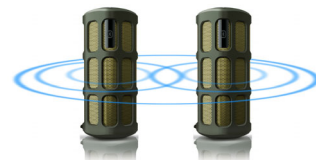

Apsaugotas nuo kritimų ir vandens purlų

Šis „Philips“ SHOQBOX yra pagamintas taip, kad būtų atsparus vandens purlams ir kritimui, todėl puikiai tinka aktyviai veiklai lauke. Dėl purlams saugios konstrukcijos galite nesirūpinti dėl lietaus ar vandens purlų.

Integruotas mikrofonas

Naudojamas integruotas mikrofonas veikia taip pat, kaip telefono garsiakalbis. Kai jums kas nors skambina, muzika sustabdoma, ir jūs galite kalbėti per garsiakalbį. Skambinkite verslo susitikimo klausimais arba draugui vakarėlio metu – ši sistema bet koku atveju veikia puikiai.

Galite susieti 2 SHOQBOX garsiakalbius su išmaniuoju jutikliu, skirtus kairiojo ir dešiniojo kanalų stereosistemai. Tiesiog padėkite du garsiakalbius vieną šalia kito ir perbraukite rankomis virš abiejų jutiklių (iš išorinės pusės į vidų) vienu metu. Puikiai tinka vakarėliams ar susibūrimams. Mėgaukitės galingu muzikos, filmų ir žaidimų erdviu garsu.