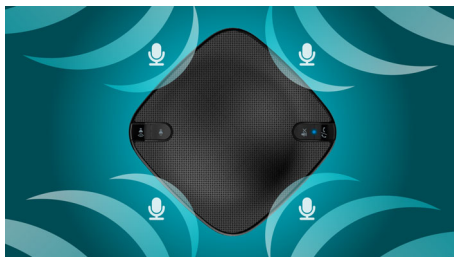

### Bærbar og praktisk

- Slankt og kompakt design, som giver nem bærbarhed overalt
- Slankt og let rejseetui, som du kan have med overalt
- Op til 8 timers batterilevetid og genoplading via USB-kabel

PHILIPS

### Perfekt stemmeoptagelse

Fire retningsuafhængige mikrofoner giver mulighed for 360 graders stemmeoptagelse fra op til 5 meters afstand, så du får klar og naturlig kommunikation uden at skulle hæve stemmen eller stå lænet ind over en højttaler - selv i de mest vanskelige omgivelser.