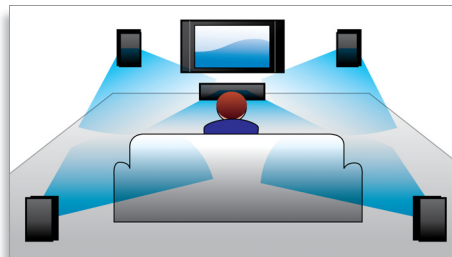

Dolby TrueHD ja DTS-HD

Dolby TrueHD ja DTS-HD Master Audio Essential takaavat erinomaisen äänen Blu-ray-levyiltä. Äänentoisto on käytännössä studiomasternauhatasoa, joten kuulet taatusti äänet sellaisina kuin ne on tarkoitettu. Dolby TrueHD ja DTS-HD Master Audio Essential täydentävät katsomis- ja kuuntelukokemuksesi.