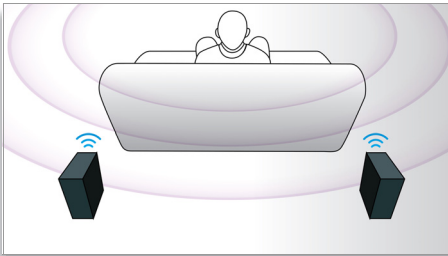

Langattomat takakaiuttimet lisävarusteena

Langattomia takakaiuttimia voi sijoittaa ja siirrellä vapaasti. Häiriöttömän tekniikan ansiosta ne tuottavat puhdasta surround-ääntä ilman jaloissa pyöriviä johtoja. Voit ostaa Philipsin langattomat takakaiuttimet erikseen.