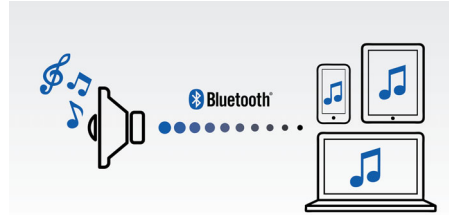

PHILIPS

Kenmerken

Bass Reflex-luidsprekersysteem

Bass Reflex-luidsprekers zorgen voor een compact luidsprekerboxsysteem met een diepe bas. Het verschil met een conventioneel luidsprekerboxsysteem is dat er een baspijp is toegevoegd die akoestisch op de woofer is afgestemd voor een optimale demping van de lage frequenties. Dit resulteert in een diepere gecontroleerde bas en minder vervorming. De lucht in de baspijp resonanceert en gaat vibreren als een conventionele woofer. Samen met de reactie van de woofer vergroot het systeem de lage-frequentiegeluiden in het algemeen en levert zo een hele nieuwe dimensie van diepe bas op.

Afspelen en opladen via Lightning

Geniet van uw favoriete muziek terwijl u uw iPod/iPhone oplaadt via de nieuwe Lightning-aansluiting! Dock uw apparaat rechtstreeks op de luidspreker om uw uitgekozen melodieën in uitmuntend geluid af te spelen. Het apparaat wordt ook snel opgeladen terwijl u muziek afspeelt, zodat u zich geen zorgen meer hoeft te maken over een lege batterij.

Draadloos muziek streamen

Bluetooth is een draadloze communicatietechnologie met een kort bereik, die zowel robuust als energiezuinig is. De technologie maakt een eenvoudige draadloze verbinding mogelijk met iPod/iPhone/iPad en andere Bluetooth-apparaten, zoals smartphones, tablets of zelfs laptops. Zo luistert u eenvoudig en draadloos naar uw favoriete muziek en krijgt u prachtig geluid van video's of games via deze luidspreker.