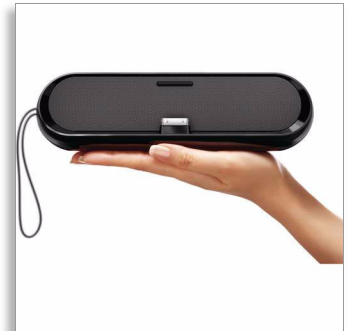

Philips  
dokkimisega kõlar

DS700

### Helist haaratud

iPod nano jaoks täiuslik, taskusse mahtuv kõlar esitab külluslikku ja võimsat muusikat kõikjal, kus te olete, pakkudes suurimat mõju vähima vaevaga. Vooluvõrgu- või patareitoitega seade esitab muusikat kõigist iPodidest/iPhone'idest, sealhulgas uuest iPod nanost.