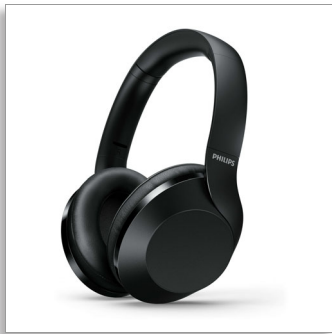

Philips
Беспроводные наушники
Bluetooth®

40-мм излучатели, закрытая
конструкция
Полноразмерные

ТАРН802ВК

Стильный дизайн. 30 часов воспроизведения

Беспроводные наушники со звуком Hi-Res

Куда бы вы ни отправились. Эти беспроводные полноразмерные наушники позволят путешествовать с комфортом благодаря звуку высокой детализации и 30 часам работы в режиме воспроизведения. Вам нужно больше? Функция быстрой зарядки обеспечит от 2 до 6 дополнительных часов работы

- Сверхбыстрая зарядка (Rapid Charge). 5 минут зарядки для 2 часов воспроизведения
- Быстрая зарядка. 15 минут зарядки для 6 часов воспроизведения
- Встроенный микрофон с подавлением эха для четкого звука
- Многофункциональная кнопка для удобного управления музыкой и вызовами

Отлично сидят. Отлично выглядят. Долго звучат

- Гибкая конструкция
- Для любых поездок. 30 часов воспроизведения.
- 40-мм звуковые излучатели с неодимовыми магнитами
- Полный деталей звук. Мощные басы.
- Полный комфорт и возможность регулировки