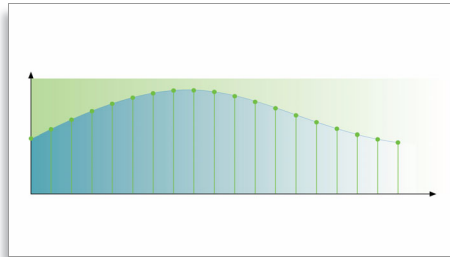

DAC Audio a 192kHz/24 bits

El muestreo a 192 KHz permite tener una representación precisa de las curvas de sonido originales. En combinación con una resolución

de 24 bits, se captura más información de la forma de onda del sonido analógico original consiguiendo así una reproducción de audio mucho más rica.

DivX, el cine multiformato

El sistema es compatible con la mayoría de los formatos de discos actuales, por lo que te ofrece la posibilidad de disfrutar al máximo de tus películas.

Música: Windows Media™ Audio

El sistema es compatible con la mayoría de los formatos de discos actuales, por lo que te ofrece la posibilidad de disfrutar al máximo de tu música.

Picture CD (JPEG)

El sistema es compatible con la mayoría de los formatos de discos actuales, por lo que te ofrece la posibilidad de disfrutar al máximo de tus películas en tu propio cuarto de estar.

Diseño ultracompacto

Dimensiones atractivas con un perfil ultra compacto