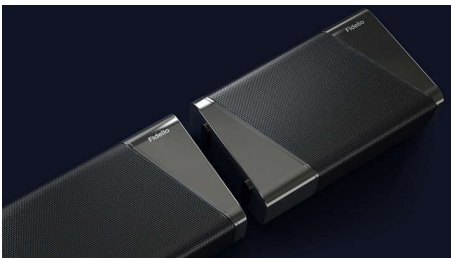

Sonido Surround a la carta

¿Quieres sumergirte por completo en la noche de cine? Solo tienes que quitar los altavoces extraíbles de los extremos de la barra de

sonido y colocarlos detrás para crear un auténtico sistema de sonido envolvente. El canal central exclusivo te garantiza que podrás escuchar, ya sean superproducciones o podcasts.