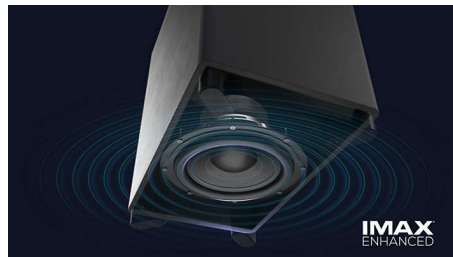

IMAX Enhanced

Esta potente barra de sonido cuenta con la certificación IMAX Enhanced, lo que significa que es capaz de ofrecer una experiencia de audio que te llevará de verdad a otro mundo. Su subwoofer de 240 W es independiente y la propia barra de sonido cuenta con un perfil bajo para una colocación sencilla.