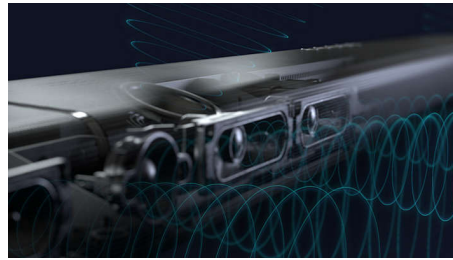

Dolby Atmos y Dolby Surround

Disfruta de la experiencia Dolby Atmos completa con los altavoces orientados hacia arriba de esta barra de sonido. Tus películas y programas favoritos sonarán increíblemente realistas a medida que el sonido fluye por encima y alrededor de ti. Si estás viendo contenido que no sea compatible con Atmos, la barra de sonido cambiará a Dolby Surround.