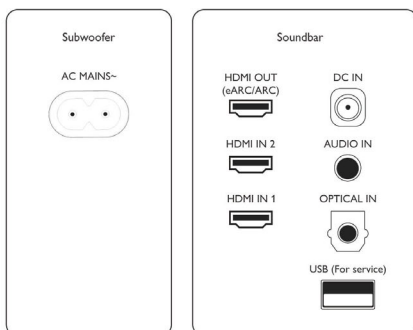

Caja exterior

- Longitud: 116.5 cm
- Unidades por caja: 2
- Anchura: 53.5 cm
- Peso bruto: 44.1 kg
- Altura: 48 cm
- GTIN: 1 48 95229 11262 6
- Peso neto: 31.6 kg
- Peso tara: 12.5 kg

Cómodas funciones

- Mando a distancia
- Modo nocturno: No

Compatibilidad

- Control con aplicación para smartphone/tablet

Potencia

- Alimentación de subwoofer: 220-240 V CA, 50/60 Hz
- Alimentación de la unidad principal: 100-240 V CA, 50/60 Hz
- Consumo en modo en espera de subwoofer: < 0,5 W
- Consumo en modo en espera de la unidad principal: < 0,5 W
- Modo de espera automático

Dimensiones del embalaje

- Altura: 45.8 cm
- Tipo de embalaje: Caja
- Anchura: 115 cm
- Profundidad: 40.5 cm

- Número de productos incluidos: 1
- EAN: 48 95229 11262 9
- Peso bruto: 20.69 kg
- Peso neto: 15.8 kg
- Peso tara: 4.89 kg

Accesorios

- Accesorios incluidos: Mando a distancia (con pila), Cable de alimentación, Guía de inicio rápido, Folleto de garantía mundial

Diseño

- Color: Negro
- Montaje en pared

Dimensiones

- Unidad principal (ancho x alto x profundo): 1312 x 55,6 x 120 mm
- Peso de la unidad principal: 5,97 kg
- Subwoofer (ancho x alto x profundo): 230 x 400 x 407 mm
- Peso del subwoofer: 9,6 kg
- Altavoz satélite (an. x al. x prof.): 1049 x 55,6 x 120 mm
- Peso del altavoz satélite: 0,786 kg

Vídeo

- Transferencia 3D
- Mejoras de vídeo: Transmisión de vídeo 4K, Dolby Vision, HDR10, HDR10+, HLG

Fecha de emisión
2024-04-13

Versión: 19.1.3

EAN: 48 95229 11262 9

© 2024 Koninklijke Philips N.V.
Todos los derechos reservados.

Las especificaciones están sujetas a cambios sin previo aviso. Las marcas registradas son propiedad de Koninklijke Philips N.V. o de sus propietarios respectivos.

www.philips.com