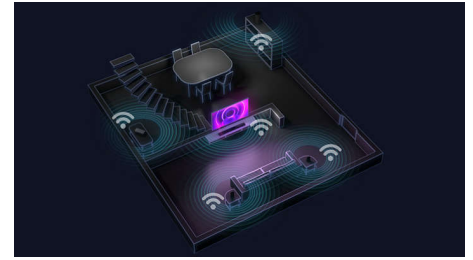

Sonido Surround a la carta

¿Quieres sumergirte por completo en la noche de cine? Solo tienes que quitar los altavoces extraíbles de los extremos de la barra de

sonido y colocarlos detrás para crear un auténtico sistema de sonido envolvente. El canal central exclusivo te garantiza que podrás escuchar, ya sean superproducciones o podcasts.

Dolby Atmos y Dolby Surround

Disfruta de la experiencia Dolby Atmos completa con los altavoces orientados hacia arriba de esta barra de sonido. Tus películas y programas favoritos sonarán increíblemente realistas a medida que el sonido fluye por encima y alrededor de ti. Si estás viendo contenido que no sea compatible con Atmos, la barra de sonido cambiará a Dolby Surround.

Play-Fi, multisala y mucho más

La compatibilidad con DTS Play-Fi convierte a esta barra de sonido Fidelio de alta calidad en un potente componente en un sistema de audio multisala. Puedes sincronizar y agrupar fácilmente los altavoces compatibles con Play-Fi y transmitir las listas de reproducción en cada habitación con un audio de alta calidad sin perder una nota.