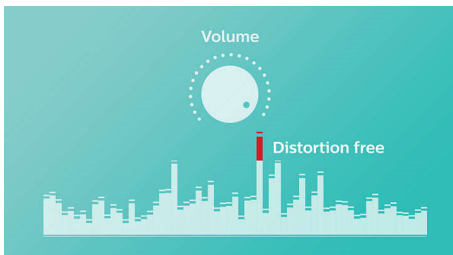

10 瓦 10 小时 较长的蓝牙范围, 防水, 防尘, 快速充电选项

产品亮点

正面反射扬声器

EverPlay 音响具有优质音效。采用正面反射钹制驱动器, 可提供清晰、自然、强劲的音乐, 及深沉丰富的低音。适合任何音乐类型, 无论您是在室外还是室内播放。

低音辐射器

EverPlay 音箱外形小巧, 具有较大的低音辐射区域, 可提供强劲音效。它可提供超重低音和延伸。

抗削顶失真功能

抗削顶失真功能让您大声播放音乐并保持优质音效, 即使是在电池电量不足时。该功能可接受 300 毫伏至 1000 毫伏等一系列输入信号, 让您的扬声器丝毫不受失真的影响。该内置功能可监控通过放大器的音乐信号, 将信号峰值控制在放大器的范围内, 防止由削顶造成的音频失真, 而丝毫不影响响度。便携式扬声器再现音乐峰值的能力会随着电池电量的下降而降低, 而抗削顶失真功能却能减少因电池电量不足导致的峰值下降, 确保欣赏无失真的音乐。

无线音乐传输

蓝牙是一种既可靠又节能的无线通信技术。通过该技术, 您可轻松地以无线方式连接

至 iPod/iPhone/iPad 或其他蓝牙设备, 例如智能手机、平板电脑或笔记本电脑。因此您可以在此扬声器上无线畅享您喜爱的音乐以及来自视频或游戏的非凡音效。

30 米蓝牙范围

使用智能手机, 可自由走动, 无需担心音乐中断。EverPlay 音响提供极其稳定的长距离蓝牙连接, 范围可达 30 米 (或 100 英尺), 速度是行业标准的三倍。该音响配有敏感型天线和无线电频率滤波器, 可最大程度减少背景干扰。