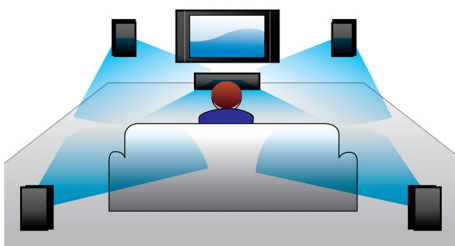

Conçu pour améliorer votre expérience cinéma à la maison

- Design moderne pour s'intégrer à votre intérieur

PHILIPS

Points forts

Puissance de 1 000 W RMS

La puissance de 1 000 W RMS offre un son exceptionnel aux films & à la musique

Dolby TrueHD et DTS-HD

Les technologies Dolby TrueHD et DTS-HD Master Audio Essential restituent le son de haute qualité des disques Blu-ray. Le son est en tout point identique à la maquette studio : vous entendez donc ce que les créateurs souhaitaient vous faire entendre. Les technologies Dolby TrueHD et DTS-HD Master Audio Essential améliorent ainsi votre expérience de la haute définition.

instantanément, n'importe où dans votre maison. Elle offre en outre des fonctions utiles telles que SimplyShare pour connecter et transférer sans fil toutes sortes de contenus, et Mon profil sonore pour personnaliser vos préférences d'écoute.