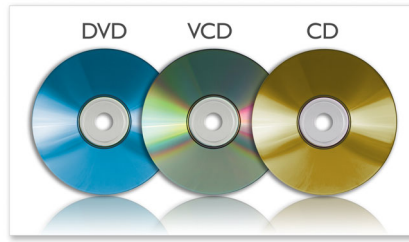

DVD, DVD+/-RW, (S)VCD, CD

Philipsi kaasaskantav DVD-mängija ühildub enamiku saadaolevate DVD- ja CD-plaatidega. DVD-mängijaga saab esitada DVD-, DVD+/-R-, DVD+/-RW-, (S)VCD- ja CD-plaate. DVD+/-R on mõlemal levinud salvestatava DVD vorminguid toetav DVD-seade. Ka DVD+/-RW toetab mõlemal levinud taassalvestatavaid plaaditüüpe.

Jätkamine toite katkemise järel

Väljalülitamisel või voolu katkemisel jätab DVD-videomängija meelde, kus te eelmisel korral vaatamise katkestasite. Kui te plaati ei vaheta, jätkab mängija esitamist seal, kus filmi vaatamine eelmisel korral katkes, laadides plaadi lihtsalt uuesti. See teeb teie elu palju lihtsamaks!

DivX sertifikaat

DivX®-i toega saate nautida DivX-kodeeringuga videoid Internetist, sealhulgas

ostetud Hollywoodi filme. DivX-failivorming on MPEG4-põhine videotihendustehnoloogia, mille abil saate salvestada suuri faile (näiteks filme, treilereid ja muusikavideoid) CD-R/RW-le, salvestatavatele DVD-plaatidele, USB-mäluseadmetele ja muudele mälukaartidele, et faile DivX® serdiga Philipsi seadmes esitada.