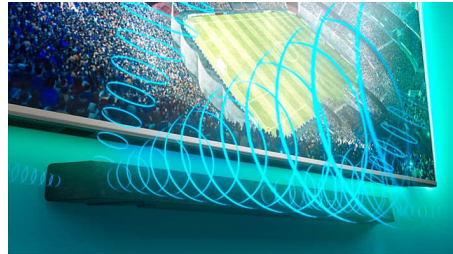

Rozšírená zvuková scéna

Rozšírte zvukovú scénu! Dva výškové reproduktory navyše na oboch koncoch soundbaru rozšíria zvukovú scénu a zaistia vám

jasné oddelenie jednotlivých nástrojov. S ľahkosťou zachytíte a budete počuť každý nástroj v orchestri, akoby ste sedeli v skutočnej koncertnej sále!

Režim Stadium EQ

Zažívajte vzrušenie z priamych športových prenosov priamo vo vašej obývačke. Režim Stadium EQ vás ponorí do okolitého hluku davu, akoby ste sedeli na štadióne! Nechajte sa uchvátiť každým kľúčovým okamihom, no stále počujete krištáľovo čistý komentár.