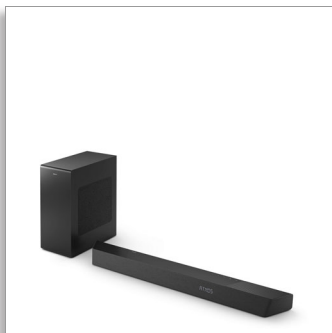

Philips
Reproduktor Soundbar
3.1.2 s bezdrôtovým
subwooferom
Max. 720 W. Bezdrôtový

subwoofer

Dolby Atmos. Zážitok ako v kine
Play-Fi. Zvuk bez námahy priamo
doma
Spája sa s hlasovými asistentmi

Dychvyrážajúci zvuk ako v kine u vás doma

Ohromujúci soundbar s 3.1.2 kanálmi a so subwooferom s bezdrôtovým pripojením sa postará o revolučný zážitok z domáceho kina. Vyhradené reproduktory so stredovým kanálom poskytujú výnimočne jasný hlas a Dolby Atmos zasa dodá neuveriteľný a pohlcujúci priestorový zvuk.

PHILIPS

Reproduktor Soundbar 3.1.2 s bezdrôtovým subwooferom

Max. 720 W. Bezdrôtový subwoofer Dolby Atmos. Zážitok ako v kine, Play-Fi. Zvuk bez námahy priamo doma, Spája sa s hlasovými asistentmi

Hlavné prvky