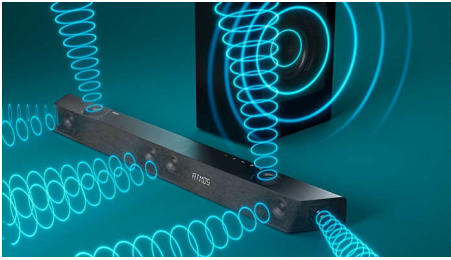

Reproduktor Soundbar 3.1.2 s bezdrôtovým subwooferom

Max. 720 W. Bezdrôtový subwoofer Dolby Atmos. Zážitok ako v kine, Play-Fi. Zvuk bez námahy priamo doma, Spája sa s hlasovými asistentmi

Hlavné prvky

3.1.2-kanálový zvuk. Max. výkon 720 W

Tento zvukový panel má maximálny výkon 720 W (360 W RMS pri 10 % THD) a bohatý zvuk pre všetky programy, ktoré budete sledovať. 3.1.2-kanálový zvuk naplní každú miestnosť očarujúcou sprievodnou hudbou, hromovými efektmi a krištáľovo čistými dialógmi. Bezdrôtový subwoofer dodá údernosť každému výbuchu a každému rytmu.