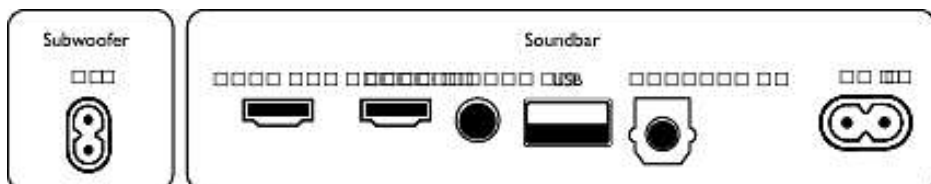

- Play-Fi: AIFF, FLAC, MP3, MPEG4 AAC, MPEG4 M4A, WAV
- HDMI IN1: Dolby Atmos, zvuk Dolby Digital, Dolby Digital plus, Dolby TrueHD, Dolby MAT, LPCM 2ch
- Bluetooth: SBC
- USB: MP3, WAV, FLAC
- Optický: zvuk Dolby Digital, LPCM 2ch

Vonkajší kartón

- Dĺžka: 109 cm
- Počet používateľských balení: 2
- Šírka: 60 cm
- Hmotnosť brutto: 26.2 kg
- Výška: 25 cm
- GTIN: 1 48 95229 12668 5
- Hmotnosť netto: 18 kg
- Hmotnosť obalu: 8.2 kg

Vybavenie a vlastnosti

- Diaľkové ovládanie
- Typ displeja: LED displej, 5 číslic, 14 segmentov
- Nočný režim: Nie

Kompatibilita

- Ovládanie aplikácie na smartfóne/tablete

Príkon

- Napájanie hlavnej jednotky: 100 – 240 V AC, 50/60 Hz
- Zdroj napájania subwoofera: 100 – 240 V AC, 50/60 Hz
- Spotreba energie subwoofera v pohotovostnom stave: < 0,5 W
- Spotreba energie hlavnej jednotky v pohotovostnom režime: < 0,5 W
- Automatický pohotovostný režim

Rozmery balenia

- Výška: 22.5 cm
- Typ balenia: Lepenka
- Typ policového umiestnenia: Položenie
- Šírka: 105 cm
- Hĺbka: 45 cm
- Počet zabalených kusov výrobkov: 1
- EAN: 48 95229 12668 8
- Hmotnosť brutto: 12.2 kg
- Hmotnosť netto: 9 kg
- Hmotnosť obalu: 3.2 kg

Príslušenstvo

- Dodávané príslušenstvo: Diaľkové ovládanie (s batériou), Sieťový napájací kábel, Konzola na upevnenie na stenu, Stručná príručka spustenia, Záručný list s celosvetovo platnou zárukou

Dátum vydania
2024-04-16

Verzia: 6.4.1

EAN: 48 95229 12668 8

© 2024 Koninklijke Philips N.V.
Všetky práva vyhradené.

Autor si vyhradzuje právo zmeny špecifikácií bez oznámenia. Ochranné známky sú majetkom Koninklijke Philips N.V. alebo ich príslušných vlastníkov.

www.philips.com