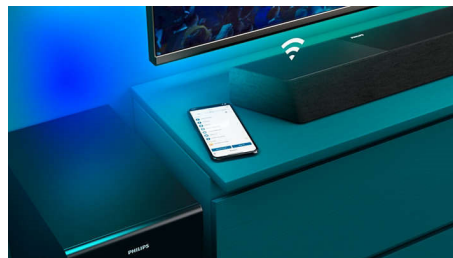

Bezdrôtový domáci systém Philips

Vďaka tomuto subwooferu kompatibilnému so systémom Play-Fi budete mať vynikajúci zvuk domáceho kina. Pripojte zvukový panel k akýmkoľvek externým a inteligentným zariadeniam vo vašej domácnosti. Vďaka pripojeniu technológiu DTS Play-Fi a aplikácii Philips Sound môžete prehrávať zvuk v celej domácej sieti Wi-Fi.

TAB8907/10